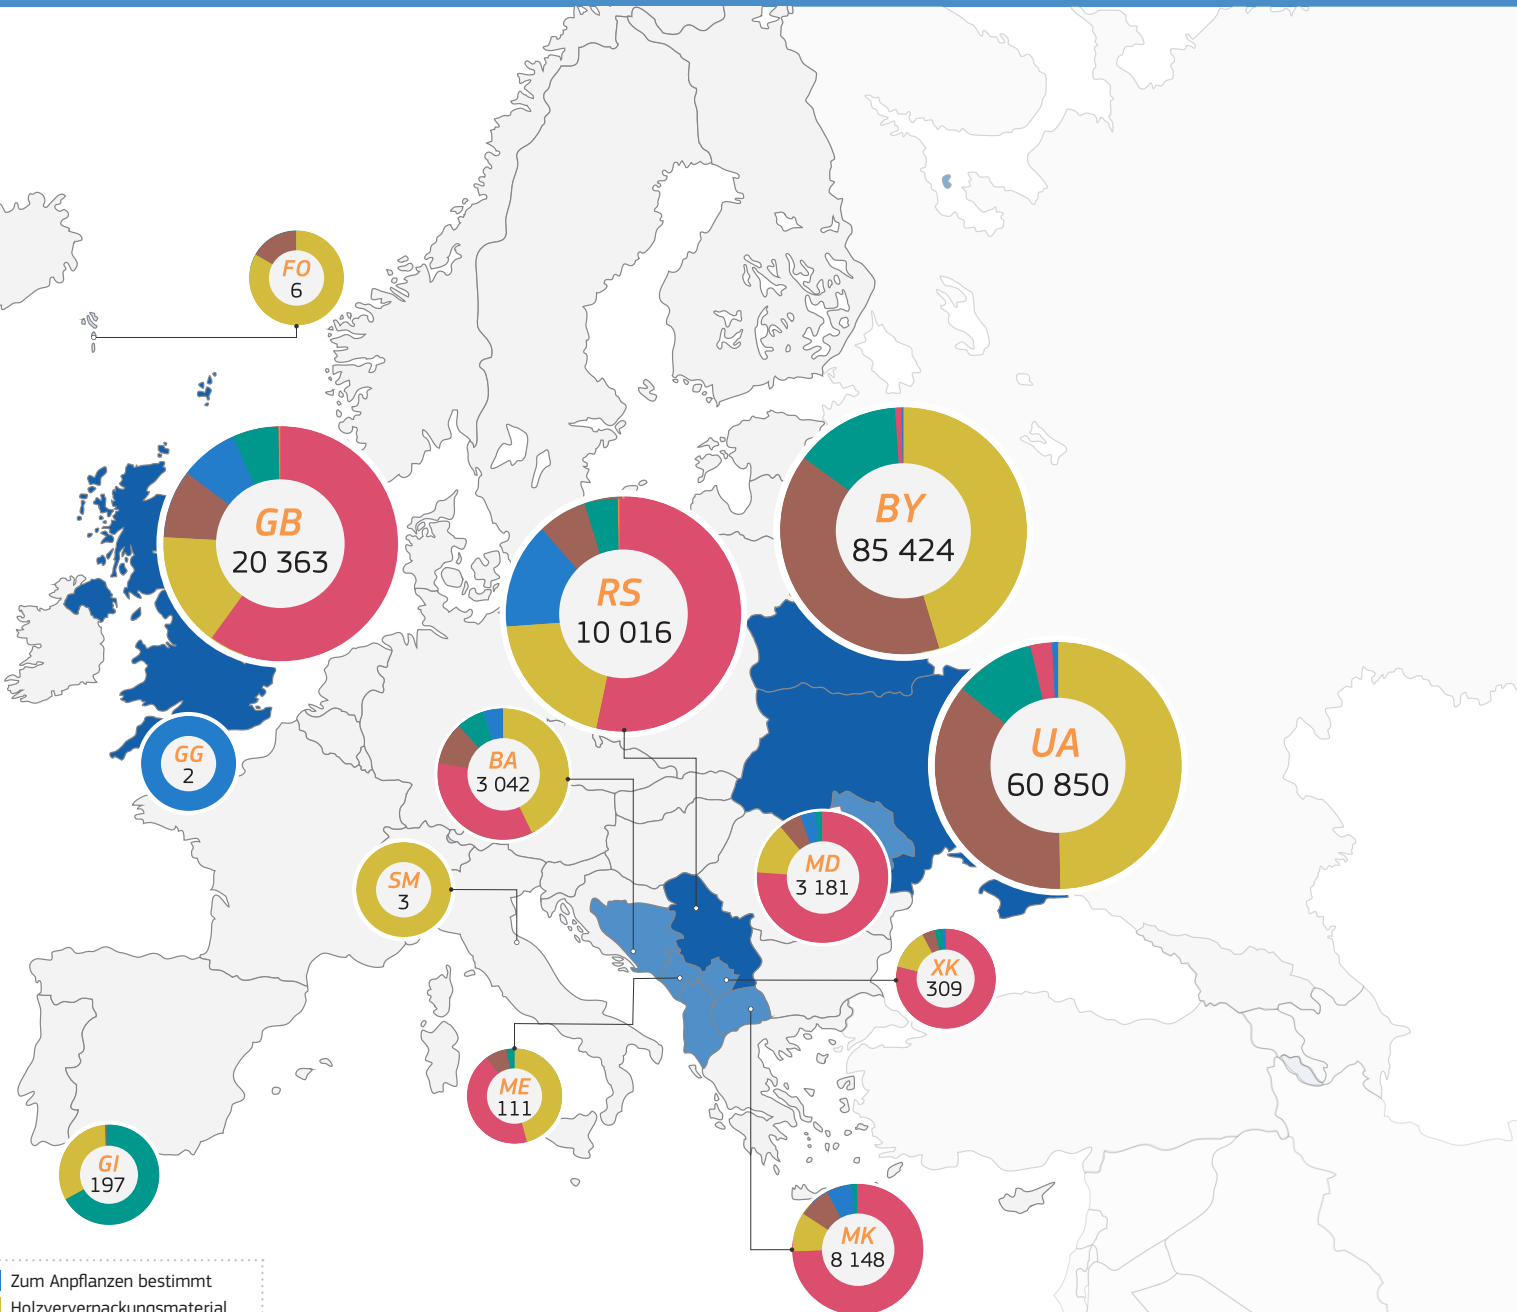

2021

TRAdE Control and Expert System (TRACES)

Europa | Ausgestellte GGED-PP

- Zum Anpflanzen bestimmt
- Holzverpackungsmaterial
- Pflanzenprodukte
- Sonstige lebende Pflanzen
- Sonstige
- Edelreiser/Spross

- 1 - 100
- 101 - 1 000
- 1 001 - 10 000
- Mehr als 10 001

Total: 206 342 ausgestellte
GGED-PP