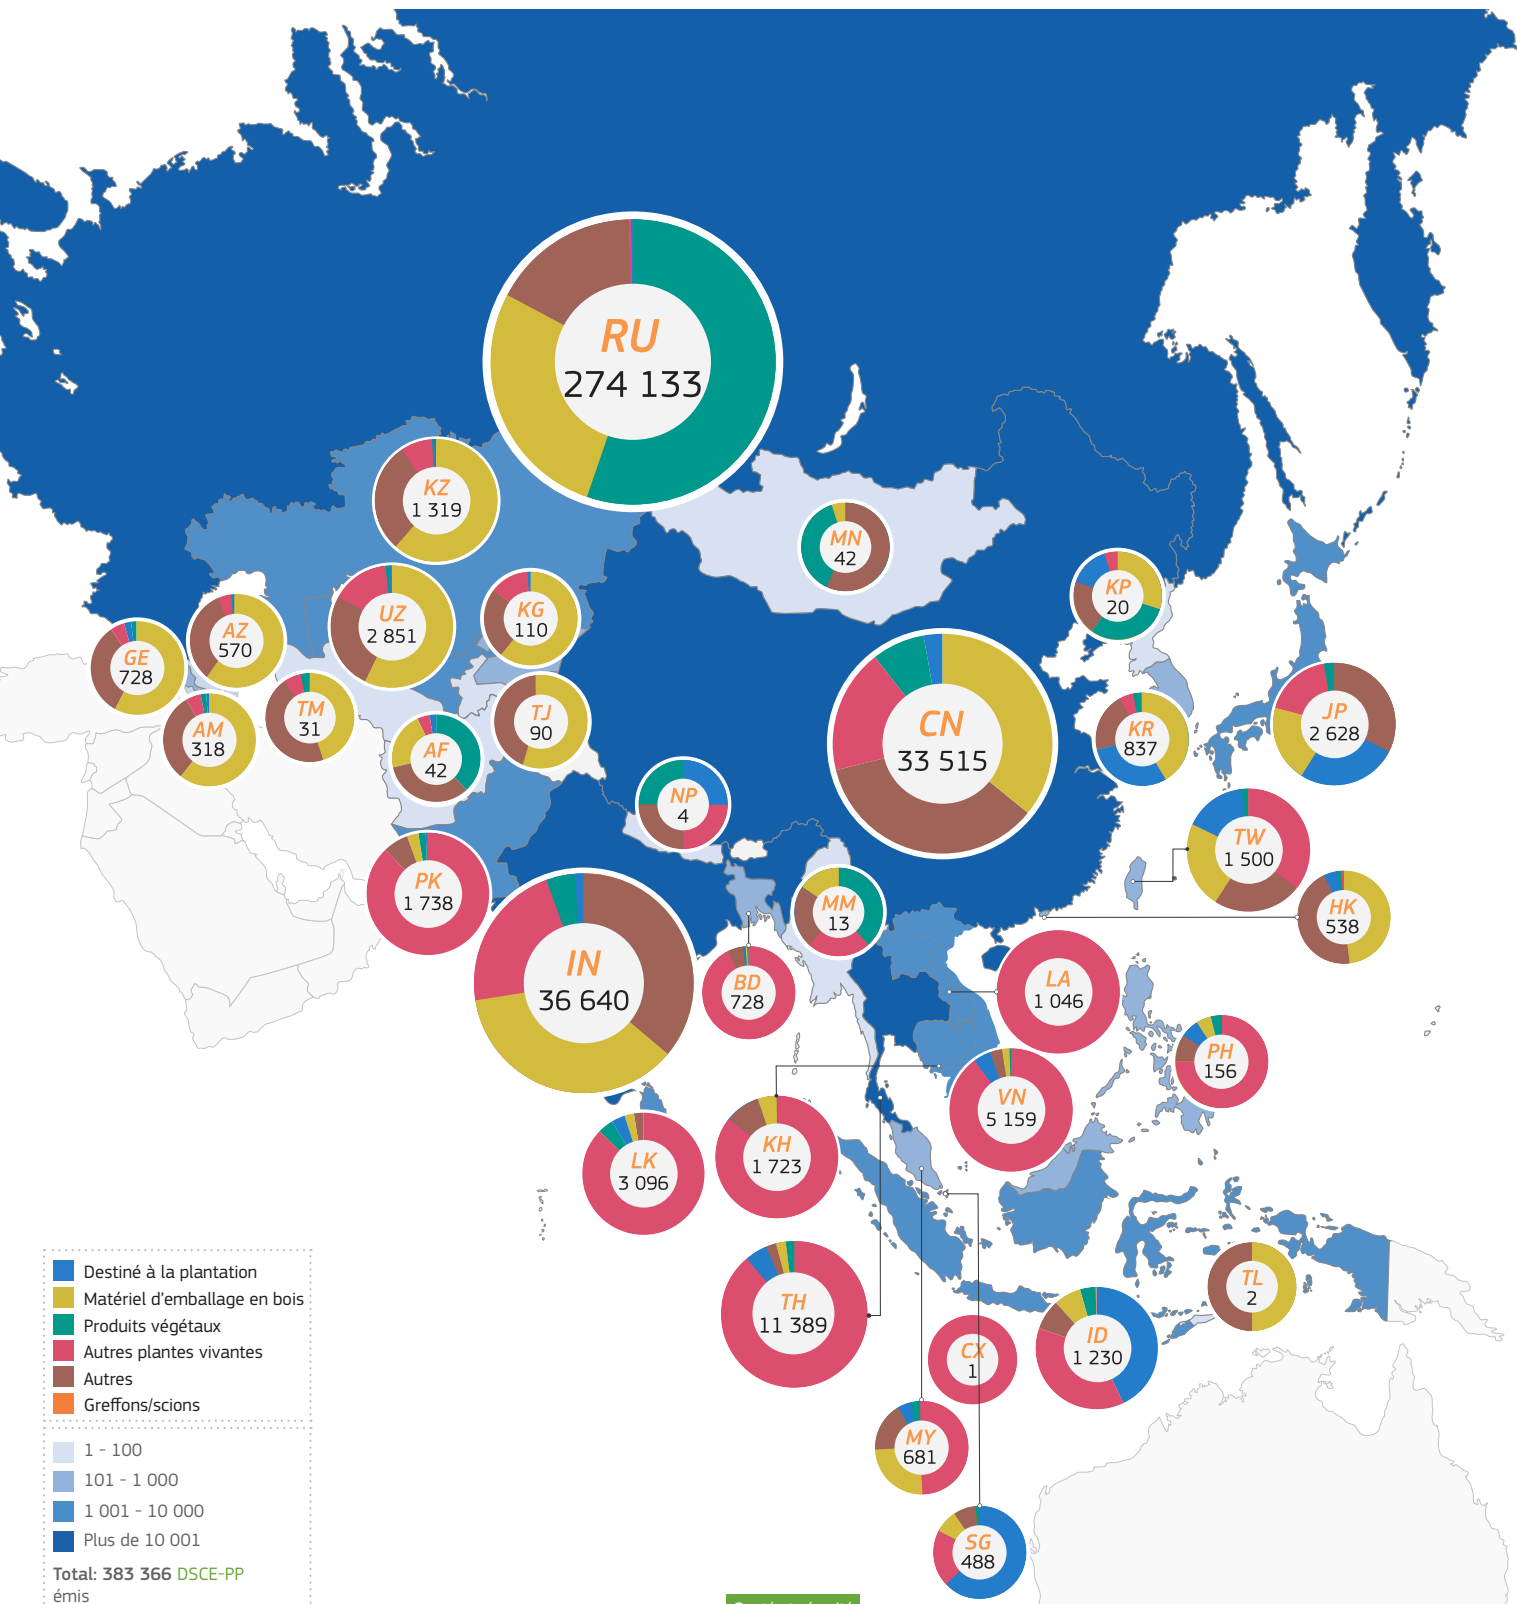

2021

TRAdE Control and Expert System (TRACES)

Asie | DSCE-PP émis

■	Destiné à la plantation
■	Matériel d'emballage en bois
■	Produits végétaux
■	Autres plantes vivantes
■	Autres
■	Greffons/scions

	1 - 100
	101 - 1 000
	1 001 - 10 000
	Plus de 10 001

Total: 383 366 DSCE-PP émis