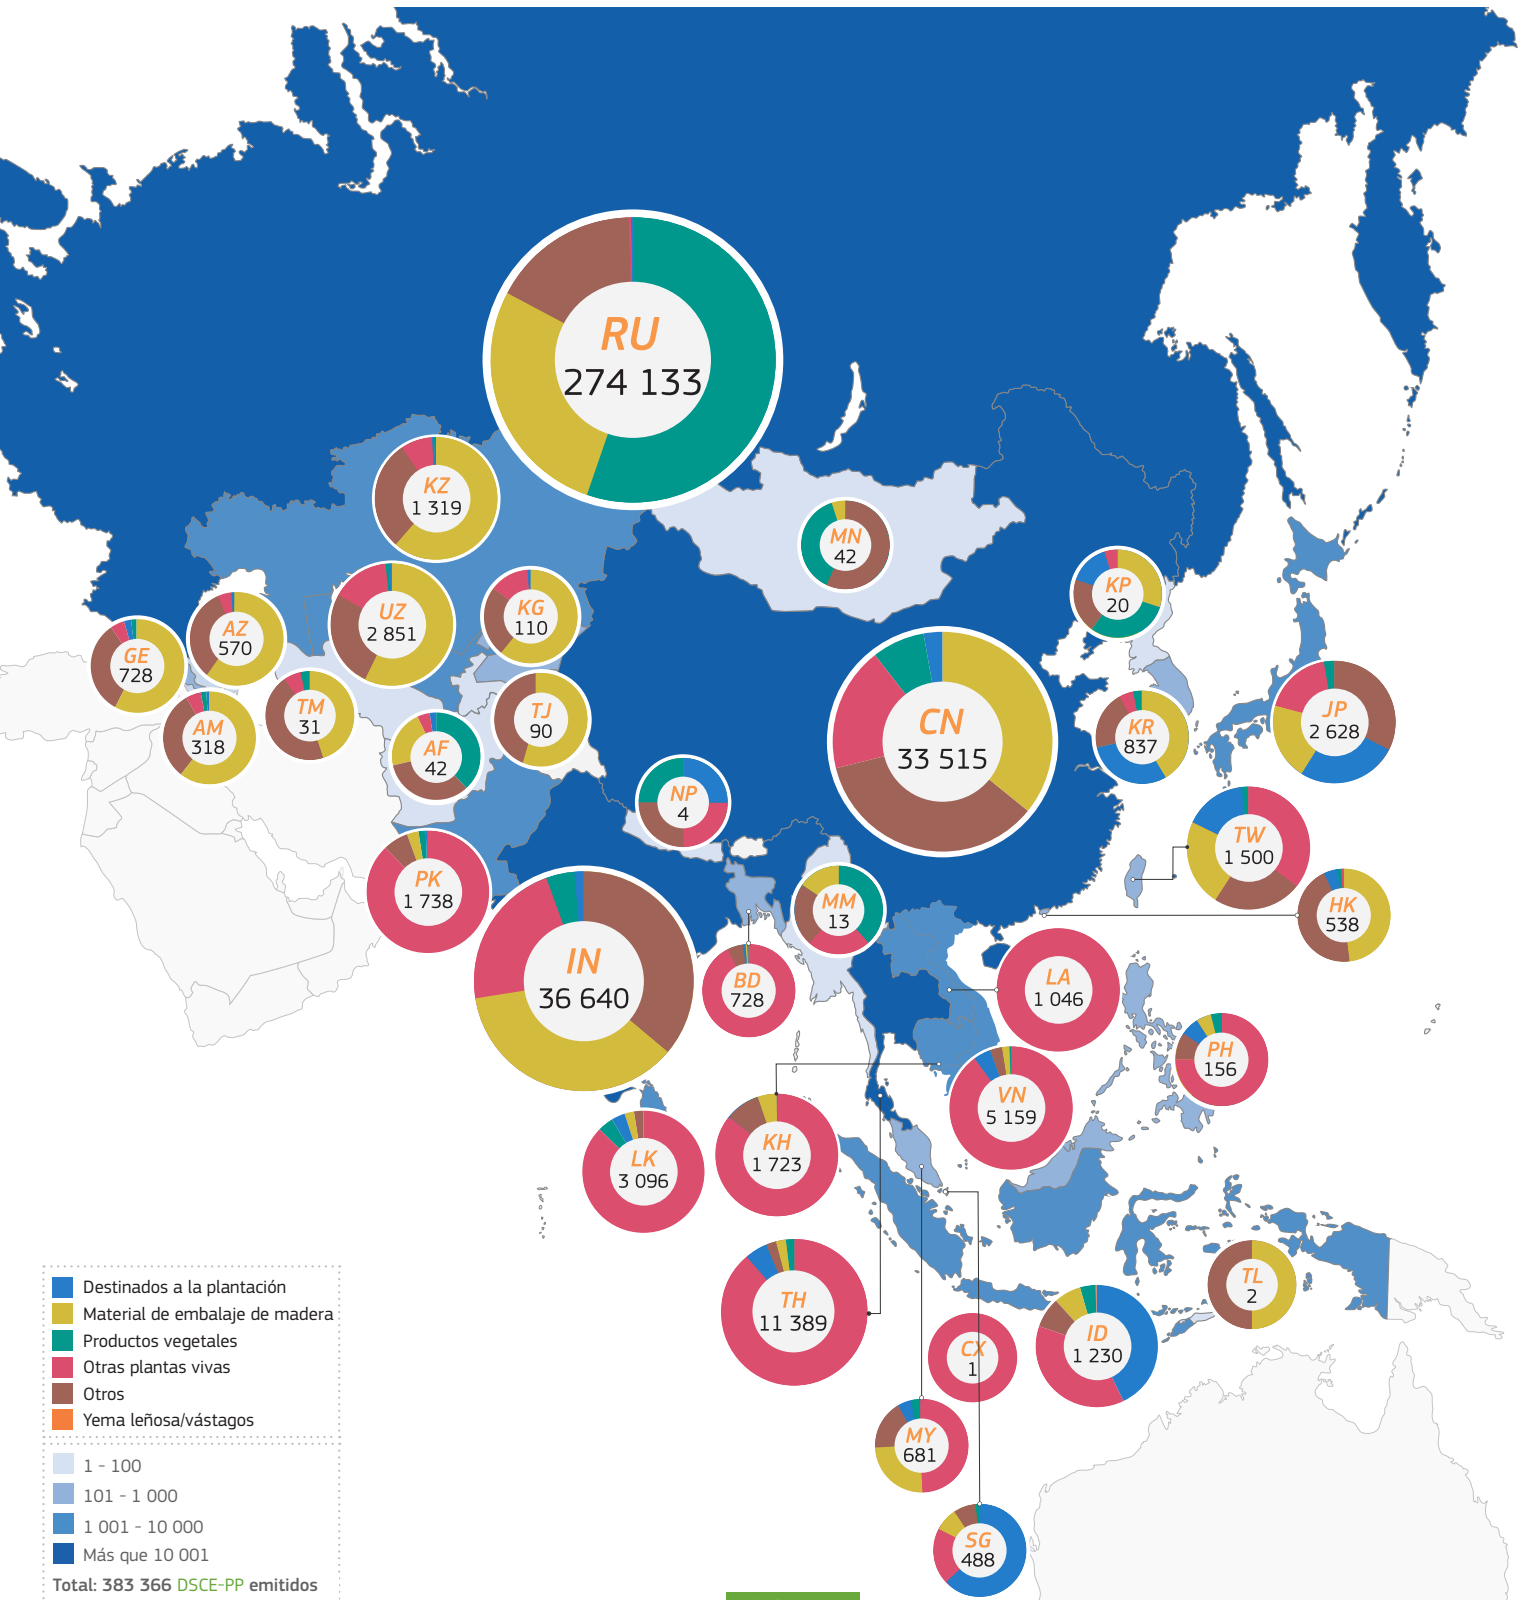

2021

TRAdE Control and Expert System (TRACES)

Asia | DSCE-PP emitidos

- Destinados a la plantación
 - Material de embalaje de madera
 - Productos vegetales
 - Otras plantas vivas
 - Otros
 - Yema leñosa/vástagos
-
- 1 - 100
 - 101 - 1 000
 - 1 001 - 10 000
 - Más que 10 001
- Total: 383 366 DSCE-PP emitidos