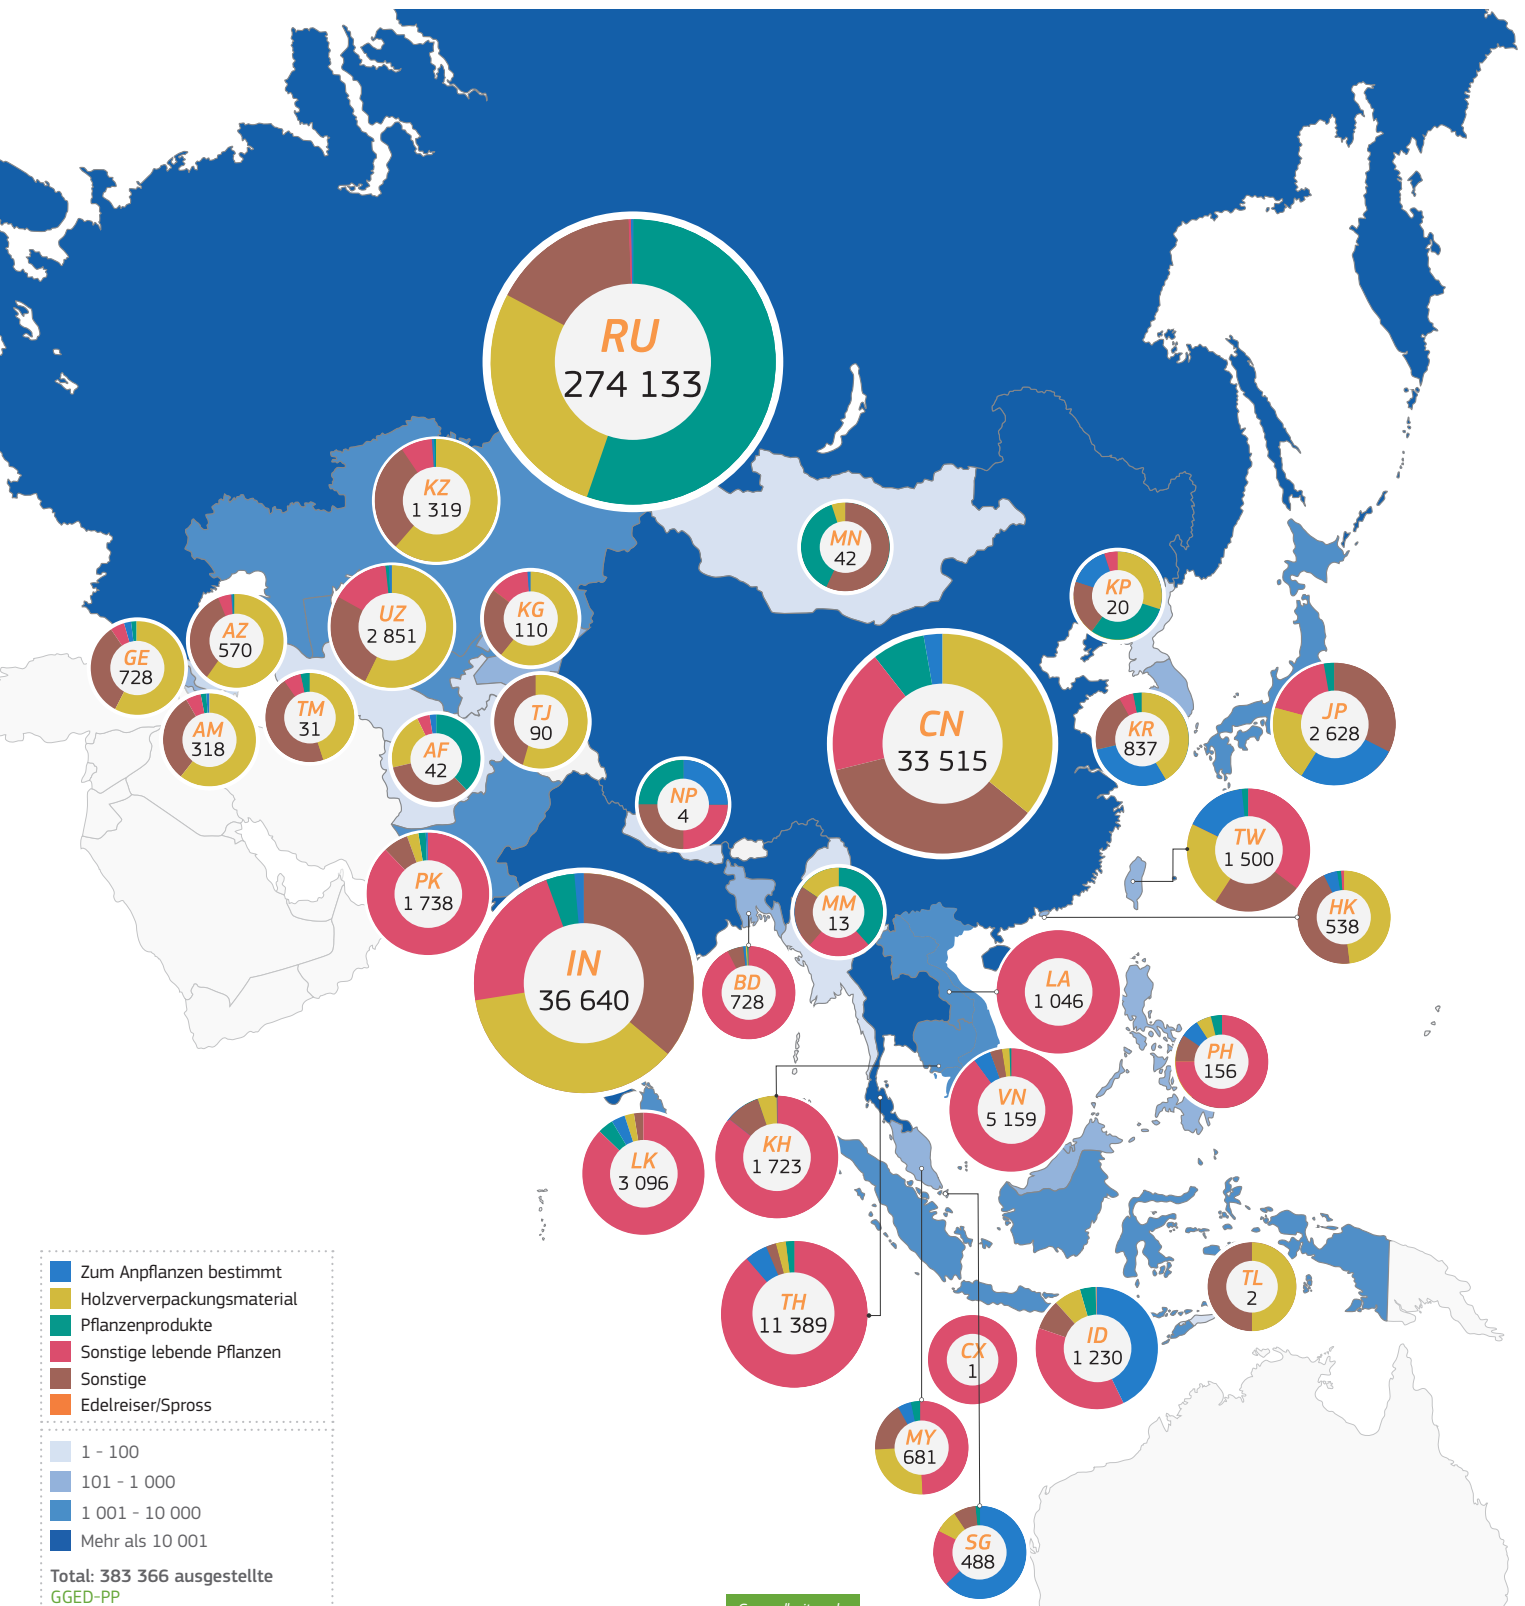

2021

TRAdE Control and Expert System (TRACES)

Asien | Ausgestellte GGED-PP

- Zum Anpflanzen bestimmt
- Holzverpackungsmaterial
- Pflanzenprodukte
- Sonstige lebende Pflanzen
- Sonstige
- Edelreiser/Spross

- 1 - 100
- 101 - 1 000
- 1 001 - 10 000
- Mehr als 10 001

Total: 383 366 ausgestellte GGED-PP