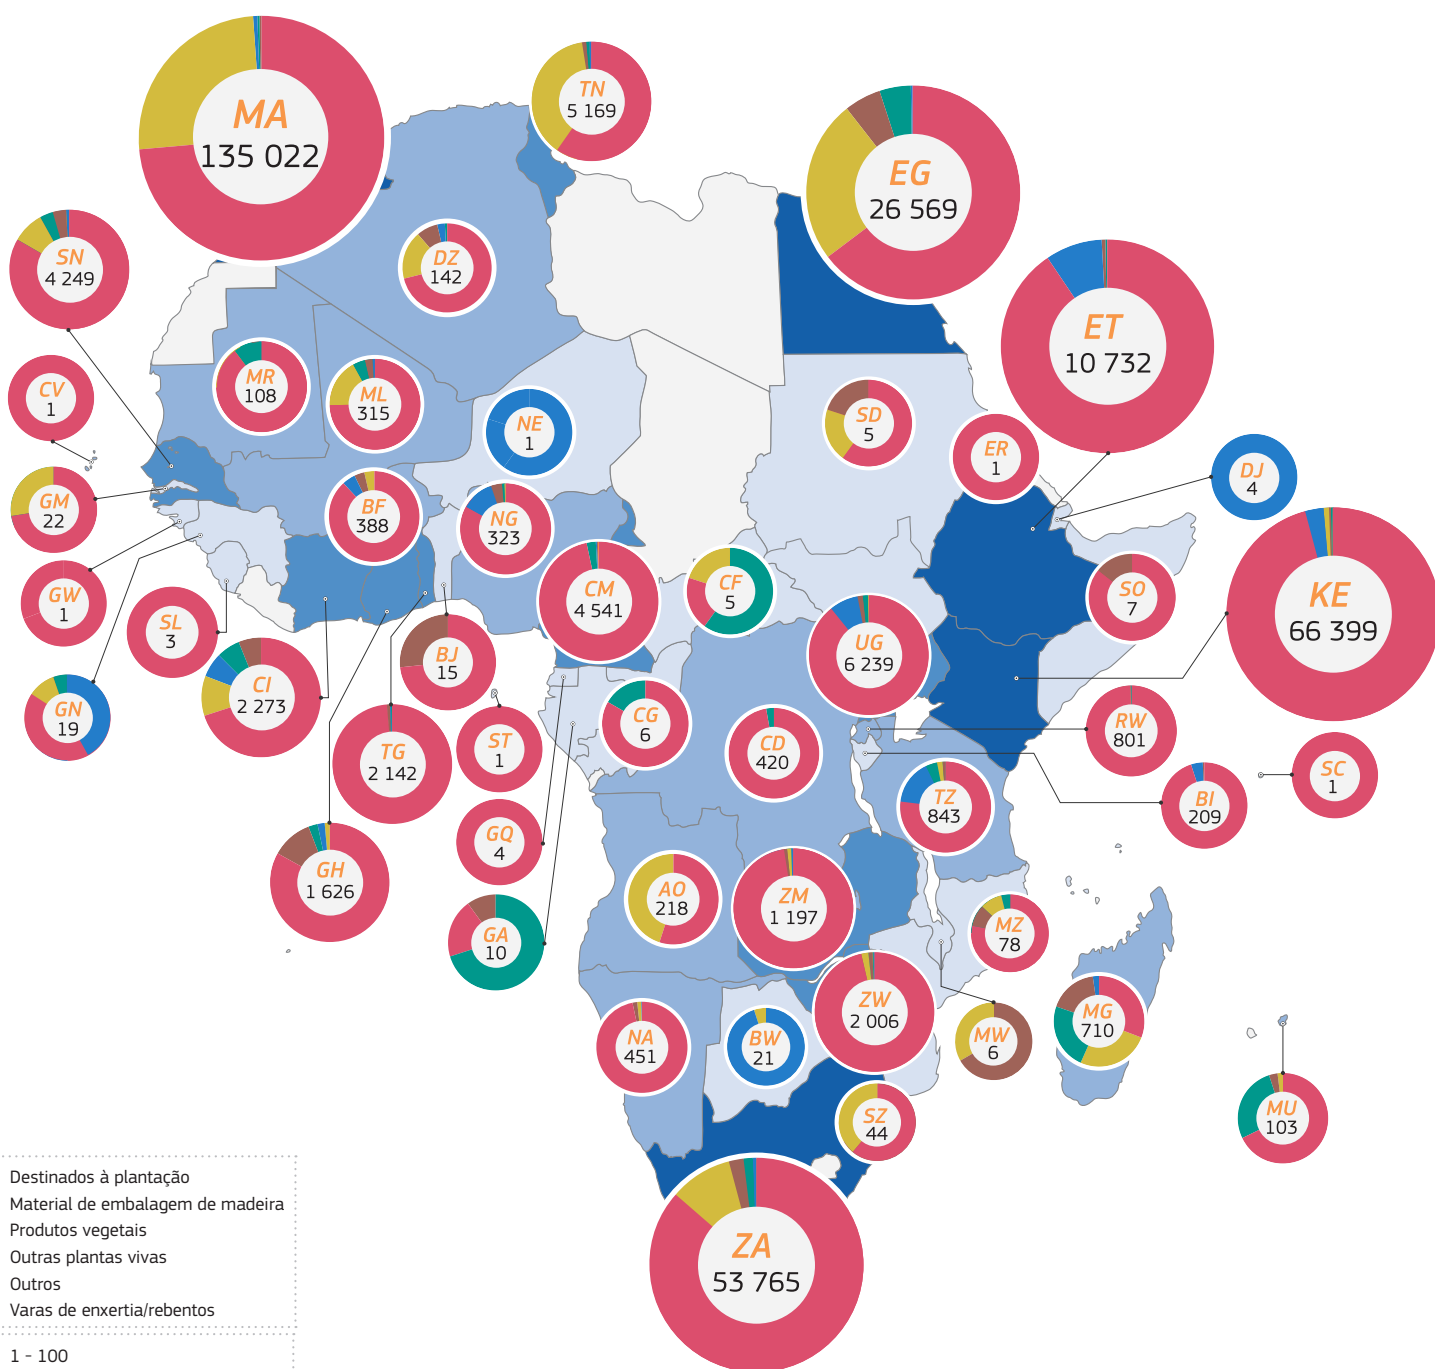

2021

TRAdE Control and Expert System (TRACES)

África | DSCE-PP emitidos

- Destinados à plantação
- Material de embalagem de madeira
- Produtos vegetais
- Outras plantas vivas
- Outros
- Varas de enxertia/rebentos

- 1 - 100
- 101 - 1 000
- 1 001 - 10 000
- 10 001+

Total: 327 215 DSCE-PP emitido