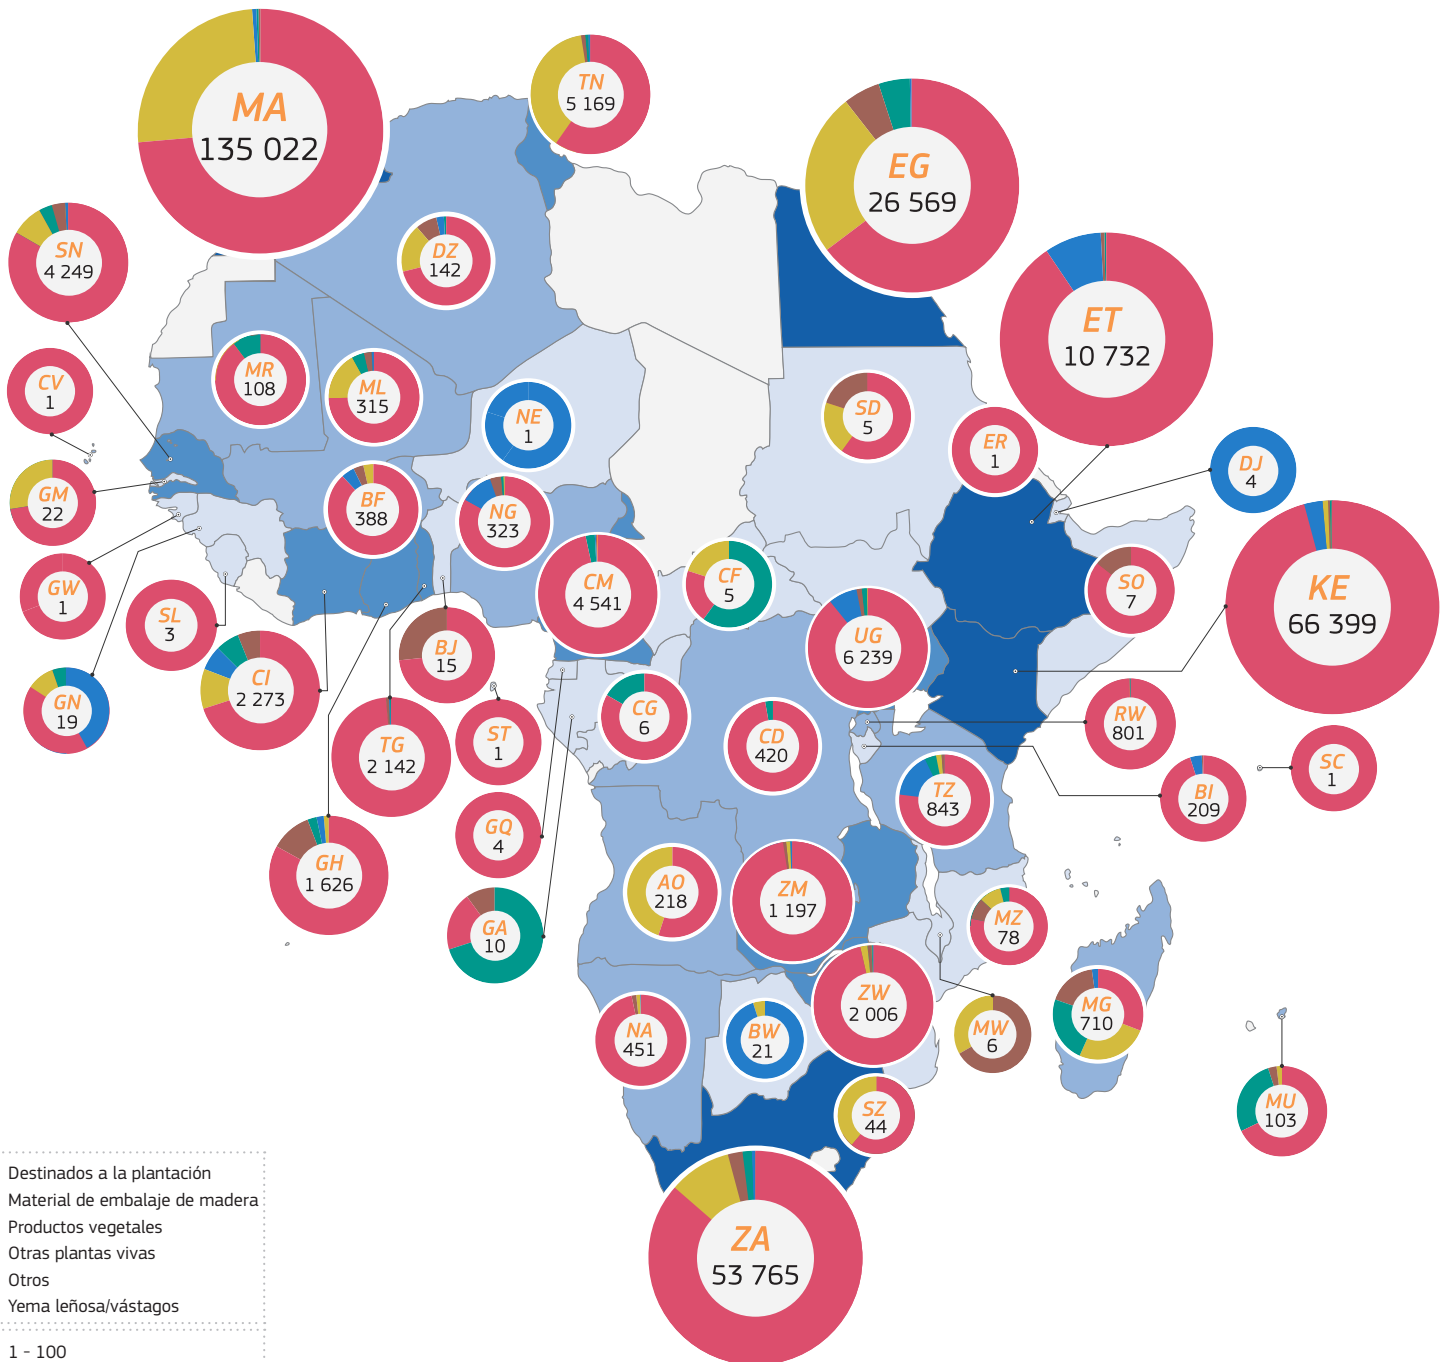

2021

TRAdE Control and Expert System (TRACES)

África | DSCE-PP emitidos

- Destinados a la plantación
 - Material de embalaje de madera
 - Productos vegetales
 - Otras plantas vivas
 - Otros
 - Yema leñosa/vástagos
-
- 1 - 100
 - 101 - 1 000
 - 1 001 - 10 000
 - 10 001+
- Total: 327 215 DSCE-PP emitidos