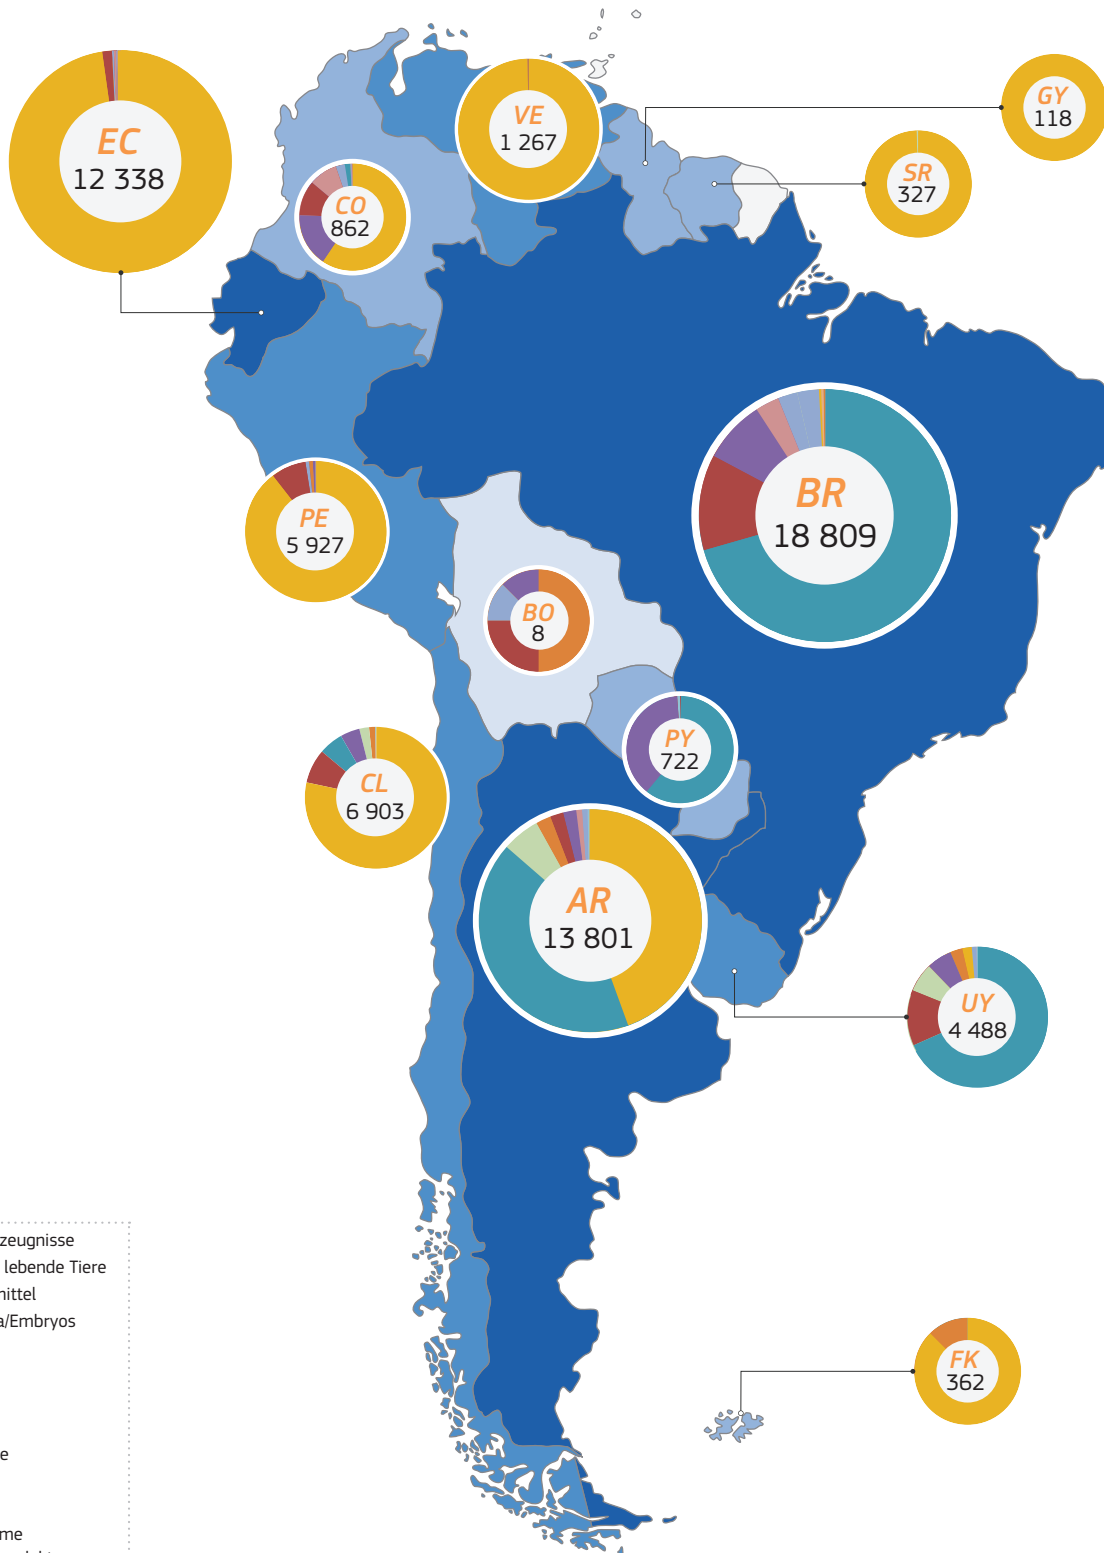

2021

TRAdE Control and Expert System (TRACES)

Südamerika | Ausgestellte GVDEPG/GDE-P

- Fischerzeugnisse
- Andere lebende Tiere
- Futtermittel
- Sperma/Embryos
- Andere
- Fleisch
- Leder
- Milch
- Gelatine
- Honig
- Eier
- Tierdärme
- Nebenprodukte
- Dünger

- 1 - 100
 - 101 - 1 000
 - 1 001 - 10 000
 - 10 001 - 30 000
- Total: 65 932 ausgestellte
GVDEPG/GGED-P