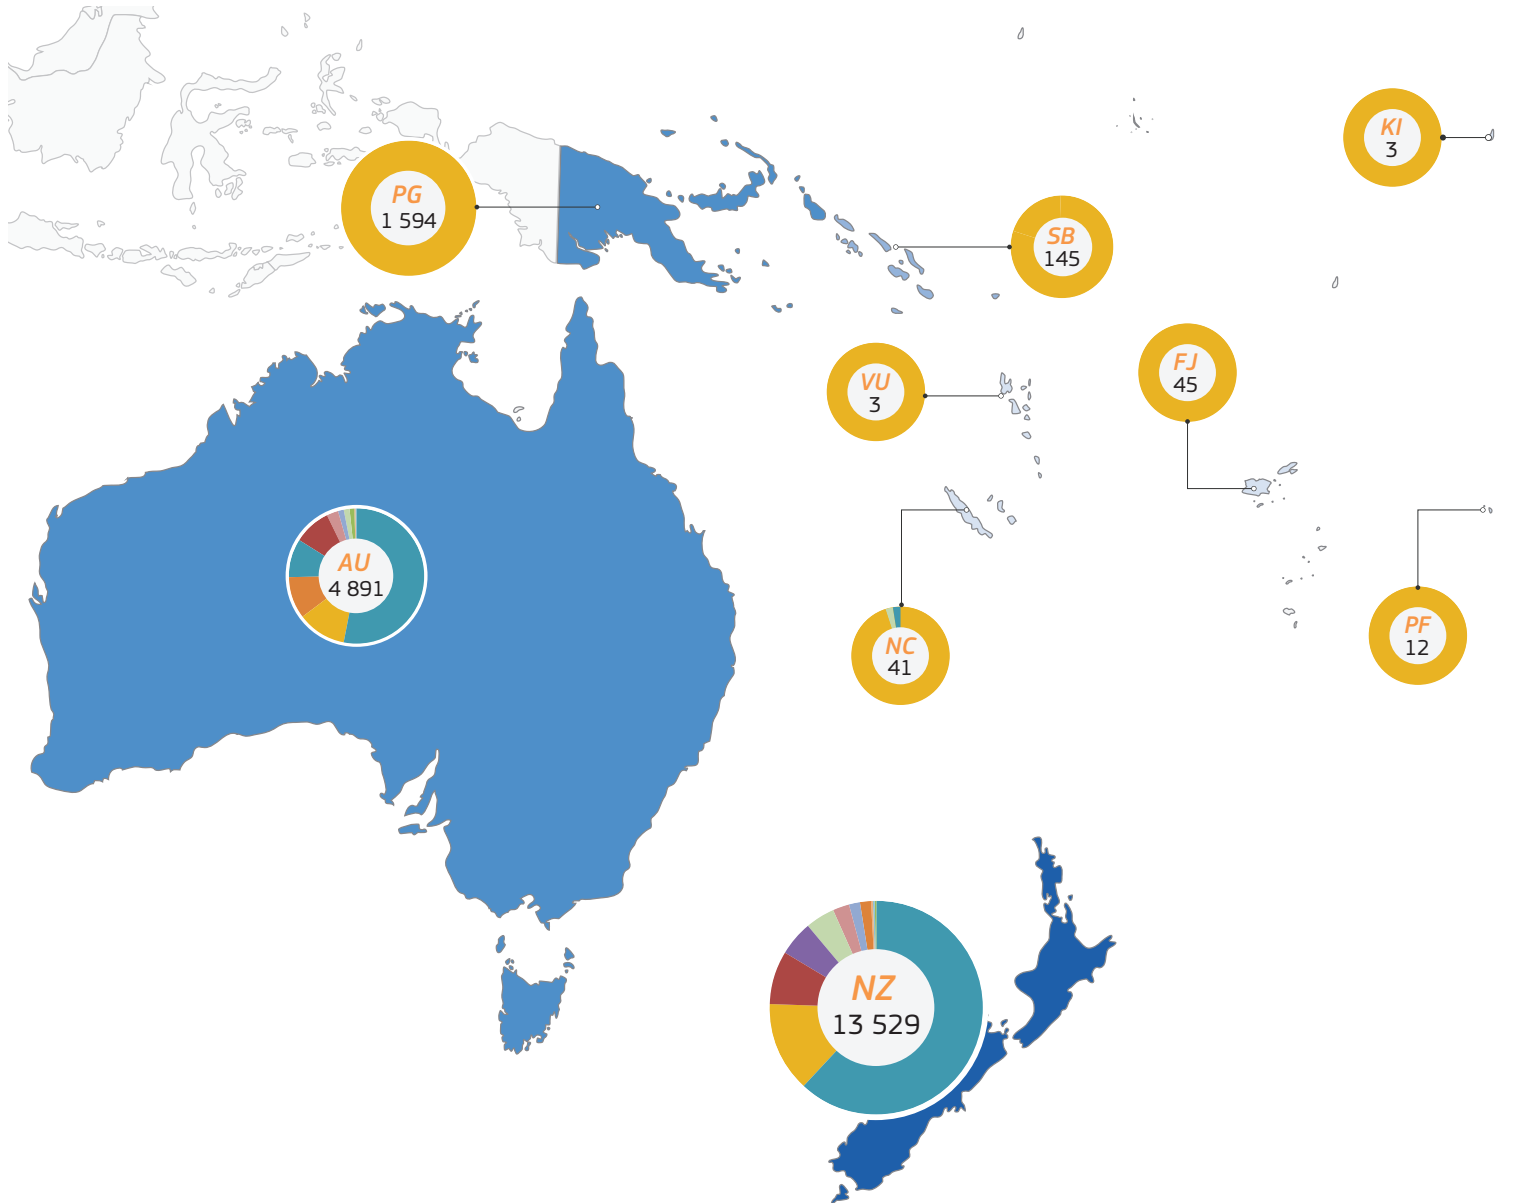

# 2021

TRAdE Control and Expert System (TRACES)

Ozeanien | **Ausgestellte GVDEP/GGED-P**

Total: 16 438 ausgestellte GVDEP/GGED-P

Gesundheit und  
Lebensmittel-  
sicherheit