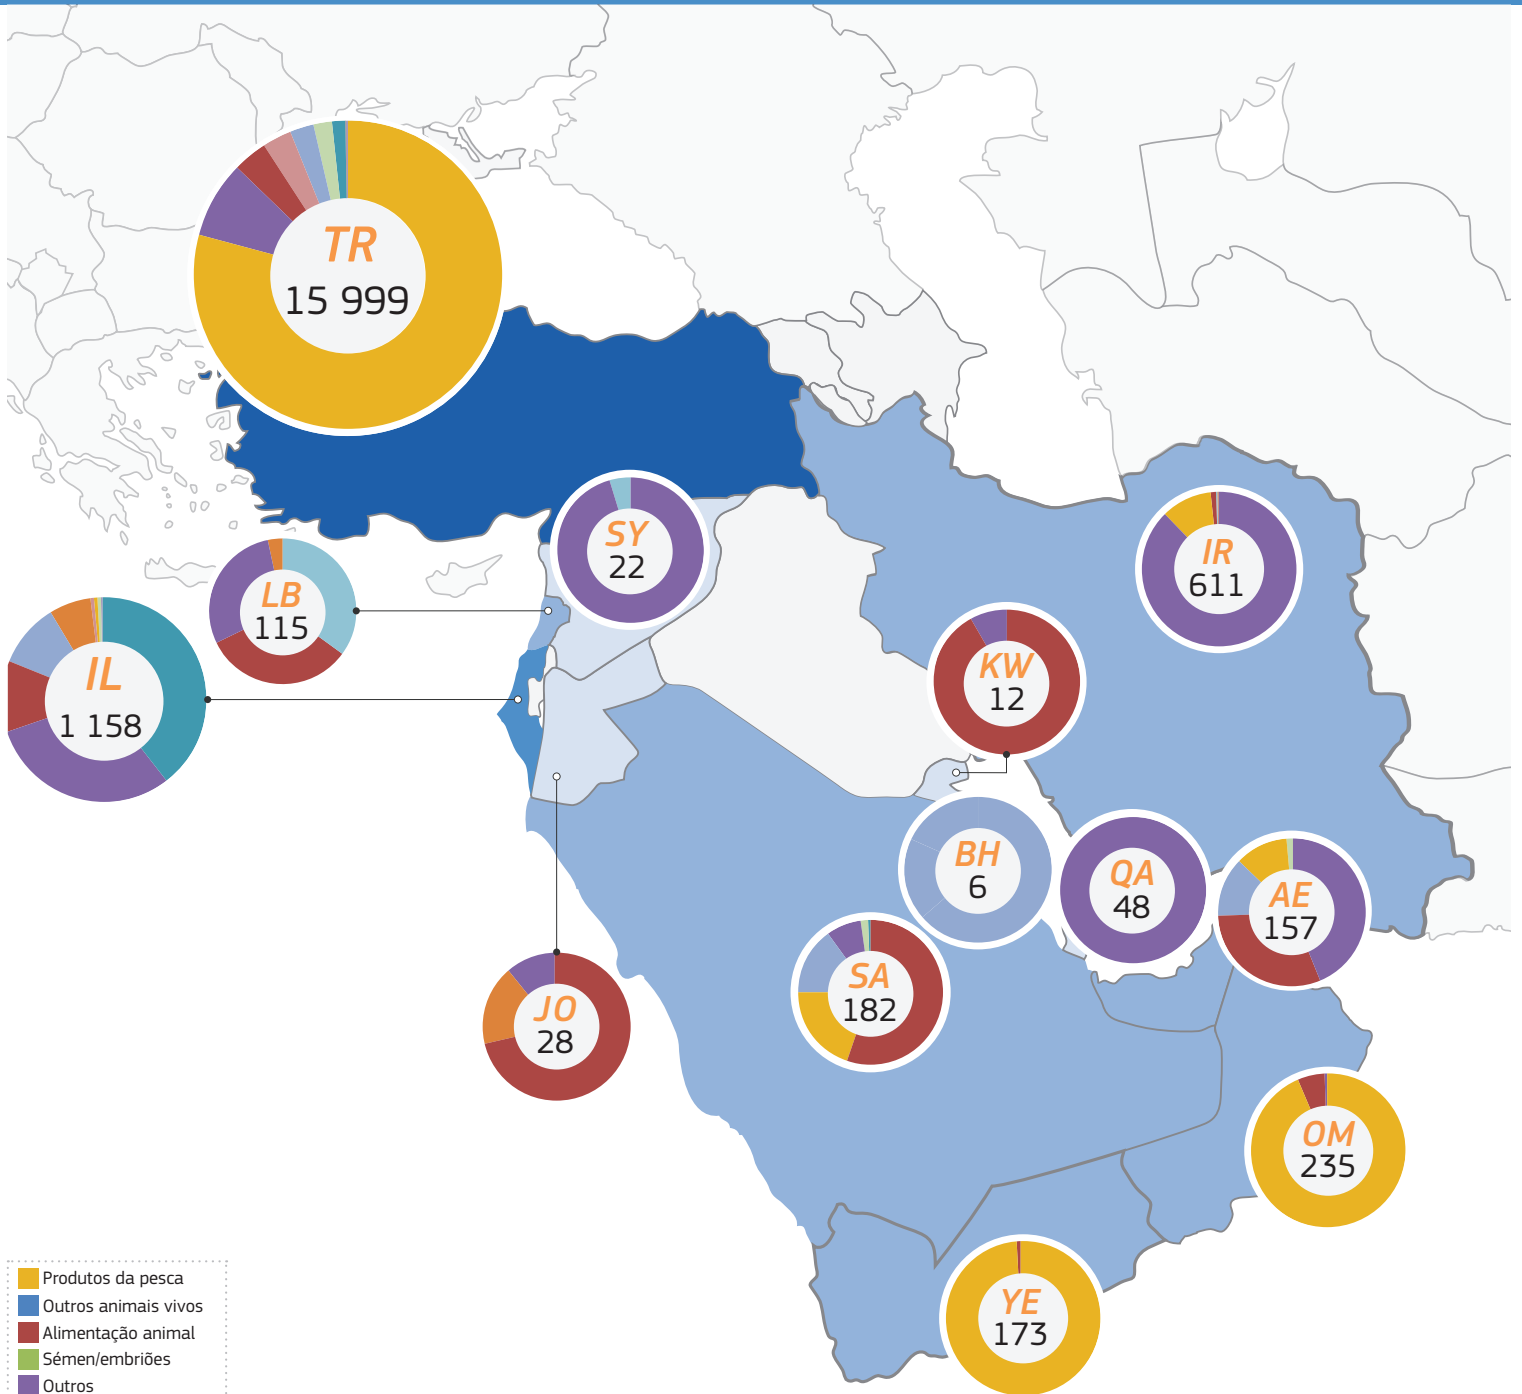

2021

TRAdE Control and Expert System (TRACES)

Oriente Médio | DVCEP emitidos

- Produtos da pesca
- Outros animais vivos
- Alimentação animal
- Sémen/embrões
- Outros
- Carne
- Couro
- Leite
- Gelatina
- Mel
- Ovos
- Tripa
- Subprodutos
- Fertilizantes