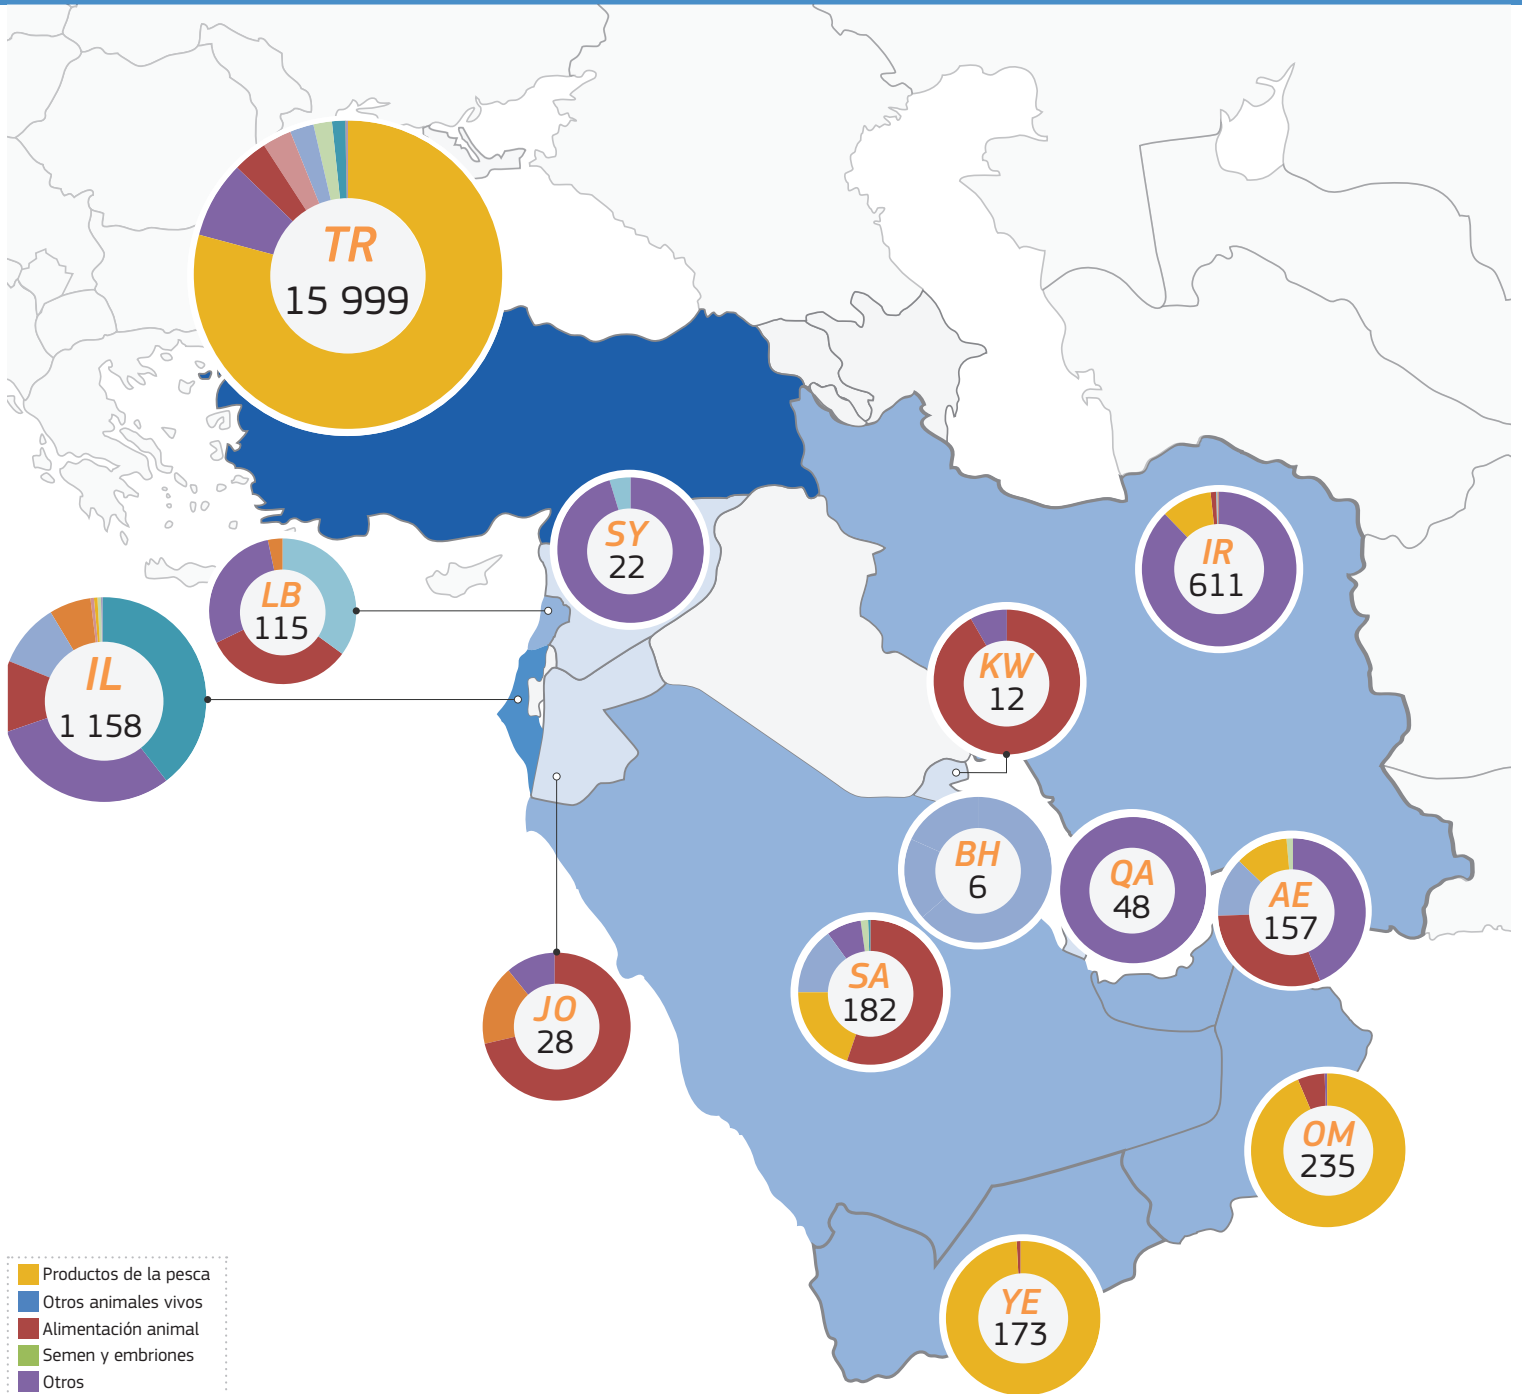

2021

TRAdE Control and Expert System (TRACES)

Medio Oriente | DVCEP/DSCE-P emitidos

- Productos de la pesca
- Otros animales vivos
- Alimentación animal
- Semen y embriones
- Otros
- Carne
- Cuero
- Leche
- Gelatina
- Miel
- Huevos
- Tripas de animales
- Subproductos
- Fertilizantes

- 1 - 100
 - 101 - 1 000
 - 1 001 - 10 000
 - 10 001 - 50 000
- Totales: 15 999 DVCEP/DSCE-P emitidos