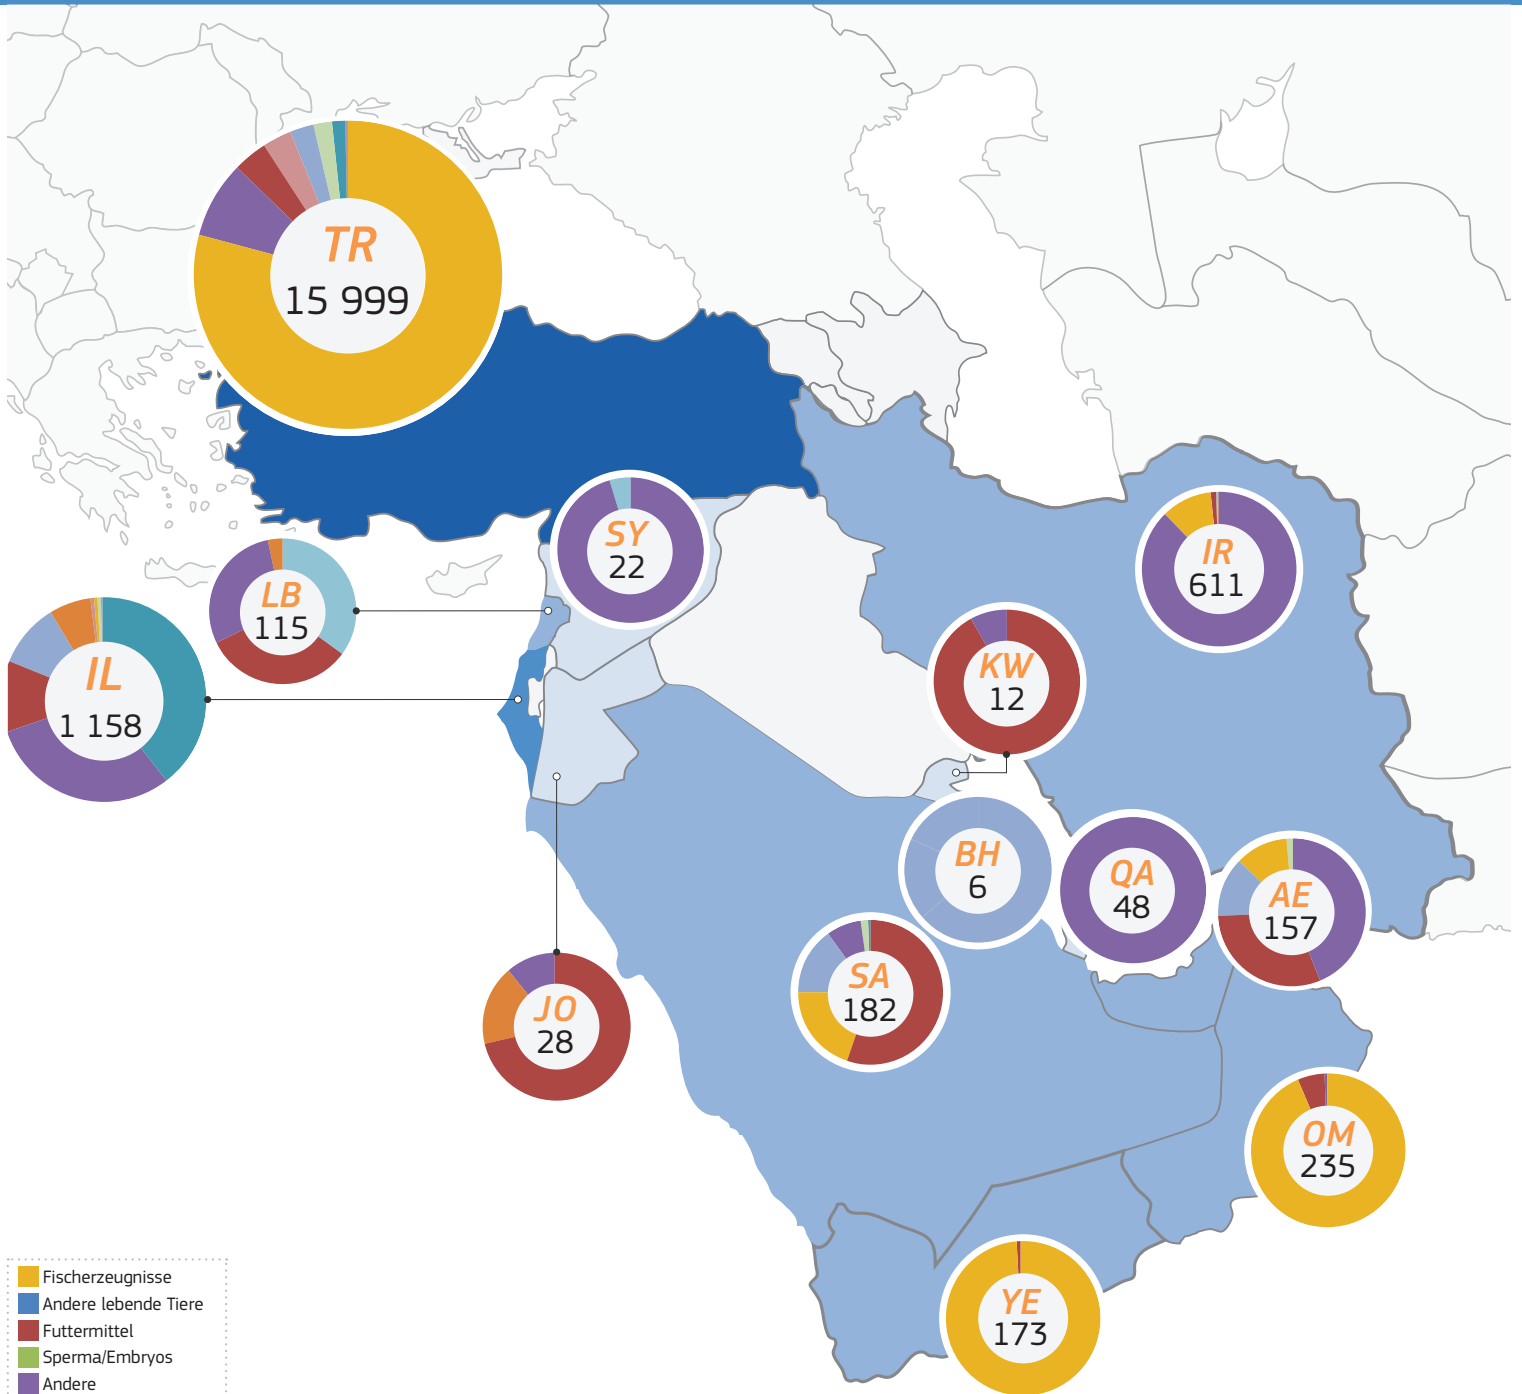

# 2021

TRAdE Control and Expert System (TRACES)

Naher Osten | **Ausgestellte GVDEP/GGED-P**

- Fischerzeugnisse
- Andere lebende Tiere
- Futtermittel
- Sperma/Embryos
- Andere
- Fleisch
- Leder
- Milch
- Gelatine
- Honig
- Eier
- Tierdärme
- Nebenprodukte
- Dünger

- 1 - 100
  - 101 - 1 000
  - 1 001 - 10 000
  - 10 001 - 50 000
- Total: 15 999 ausgestellte  
GVDEP/GGED-P**