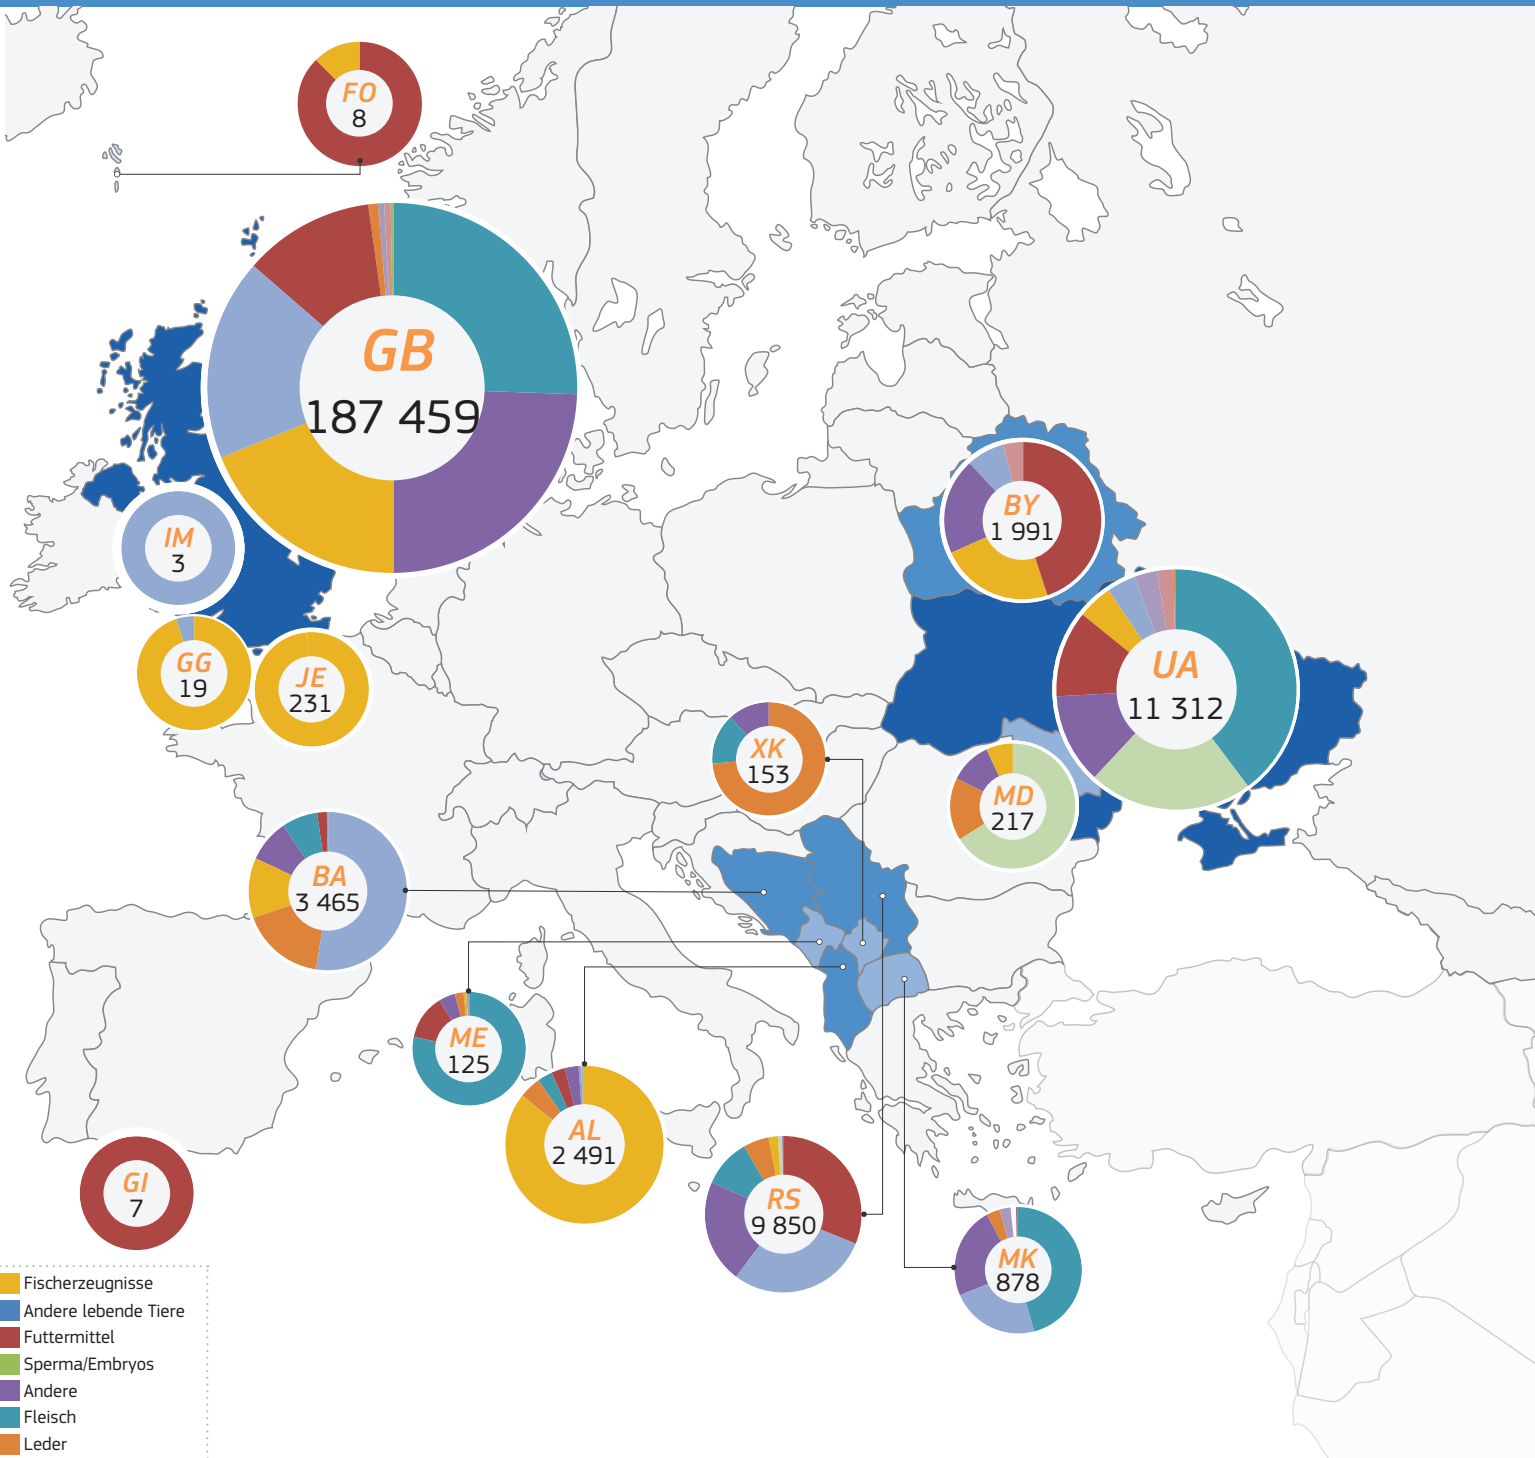

2021

TRAdE Control and Expert System (TRACES)

Europa | Ausgestellte GVDEP/GGED-P

- Fischerzeugnisse
- Andere lebende Tiere
- Futtermittel
- Sperma/Embryos
- Andere
- Fleisch
- Leder
- Milch
- Gelatine
- Honig
- Eier
- Tierdärme
- Nebenprodukte
- Dünger

- 1 - 100
 - 101 - 1 000
 - 1 001 - 10 000
 - 10 001 - 20 000
- Total: 228 576** ausgestellte
GVDEP/GGED-P