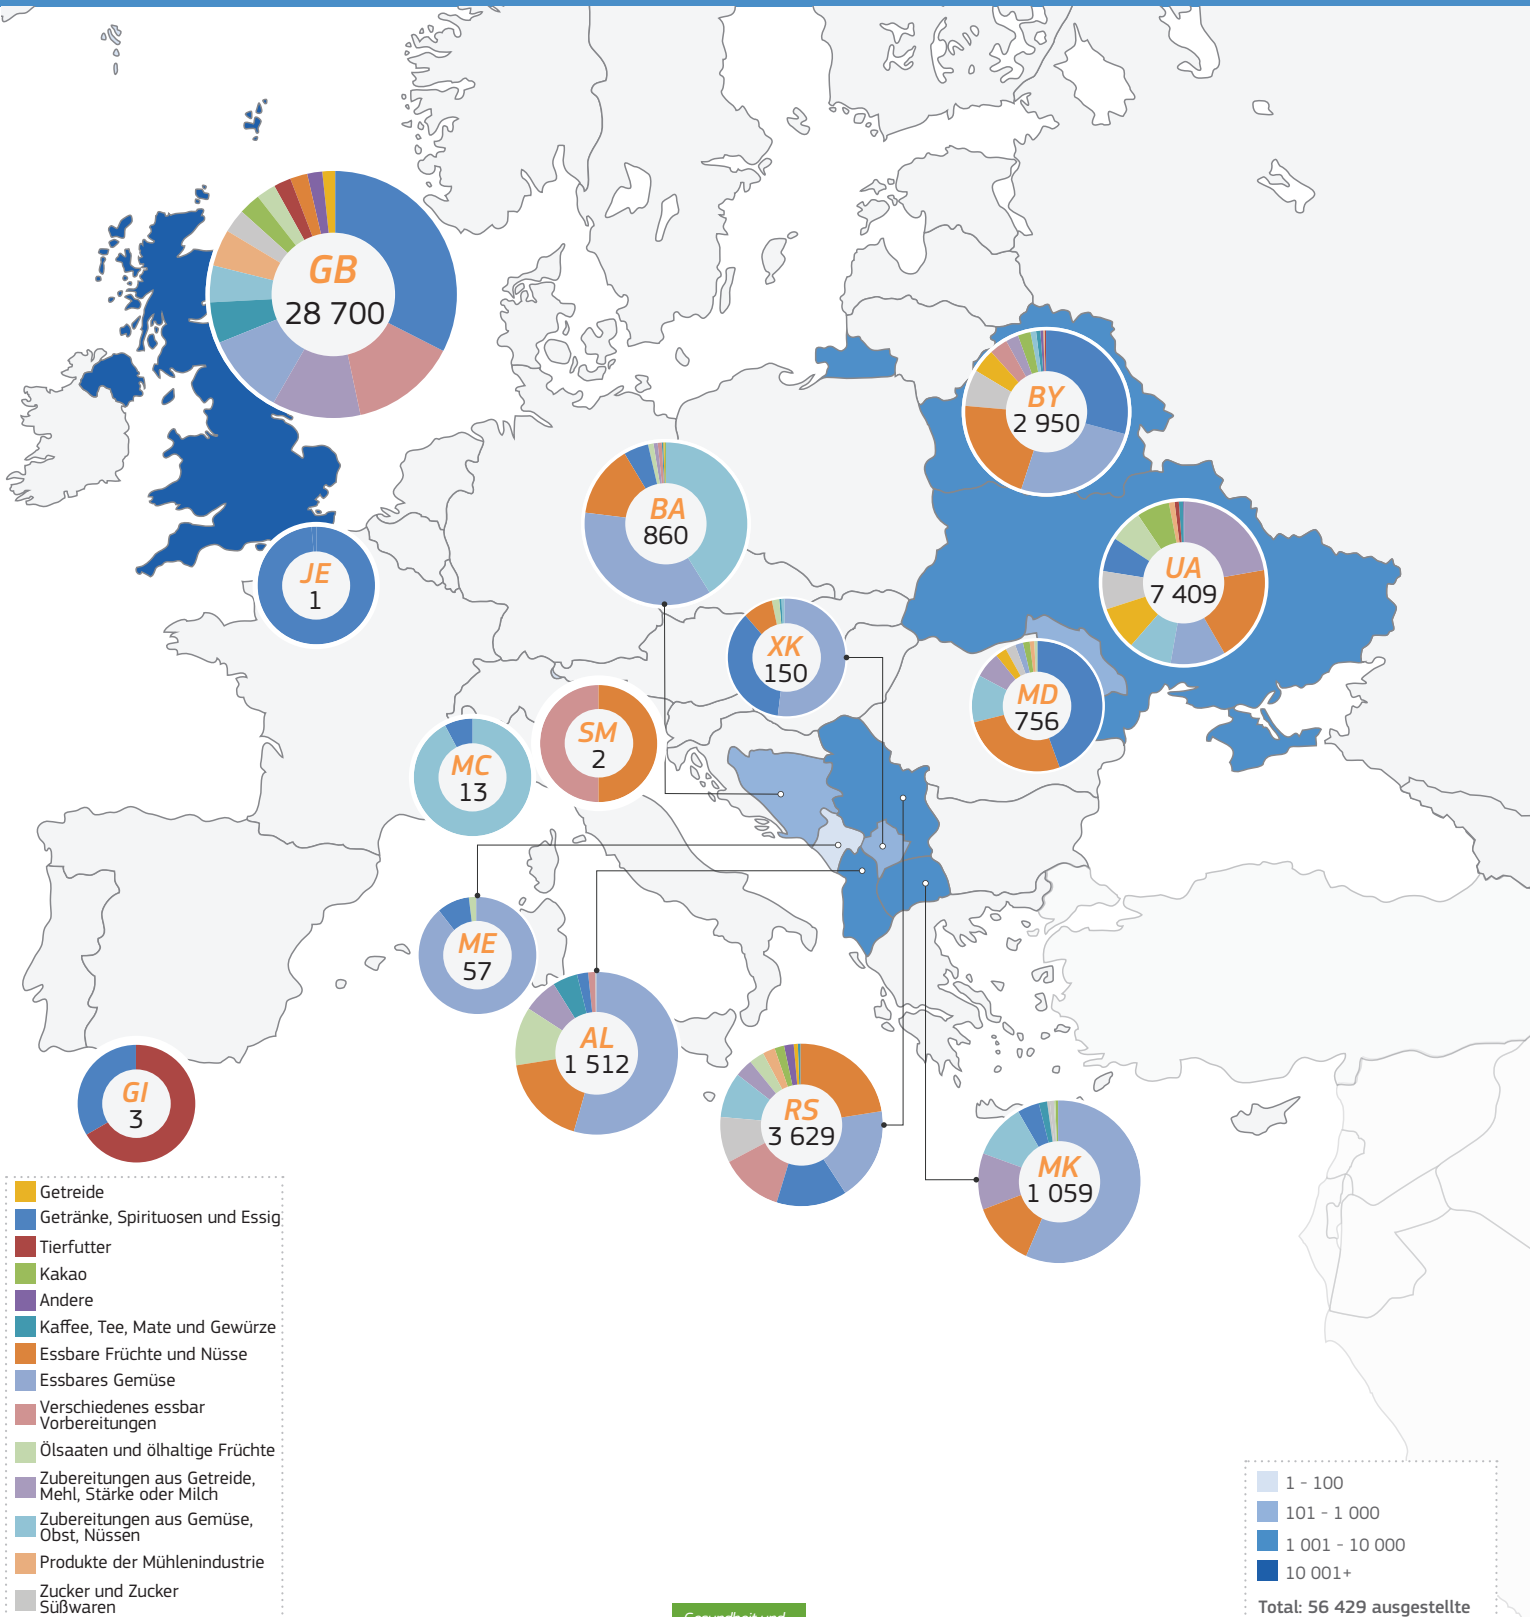

2021

TRAdE Control and Expert System (TRACES)

Europa | Ausgestellte GGED-D

Total: 56 429 ausgestellte GGED-D