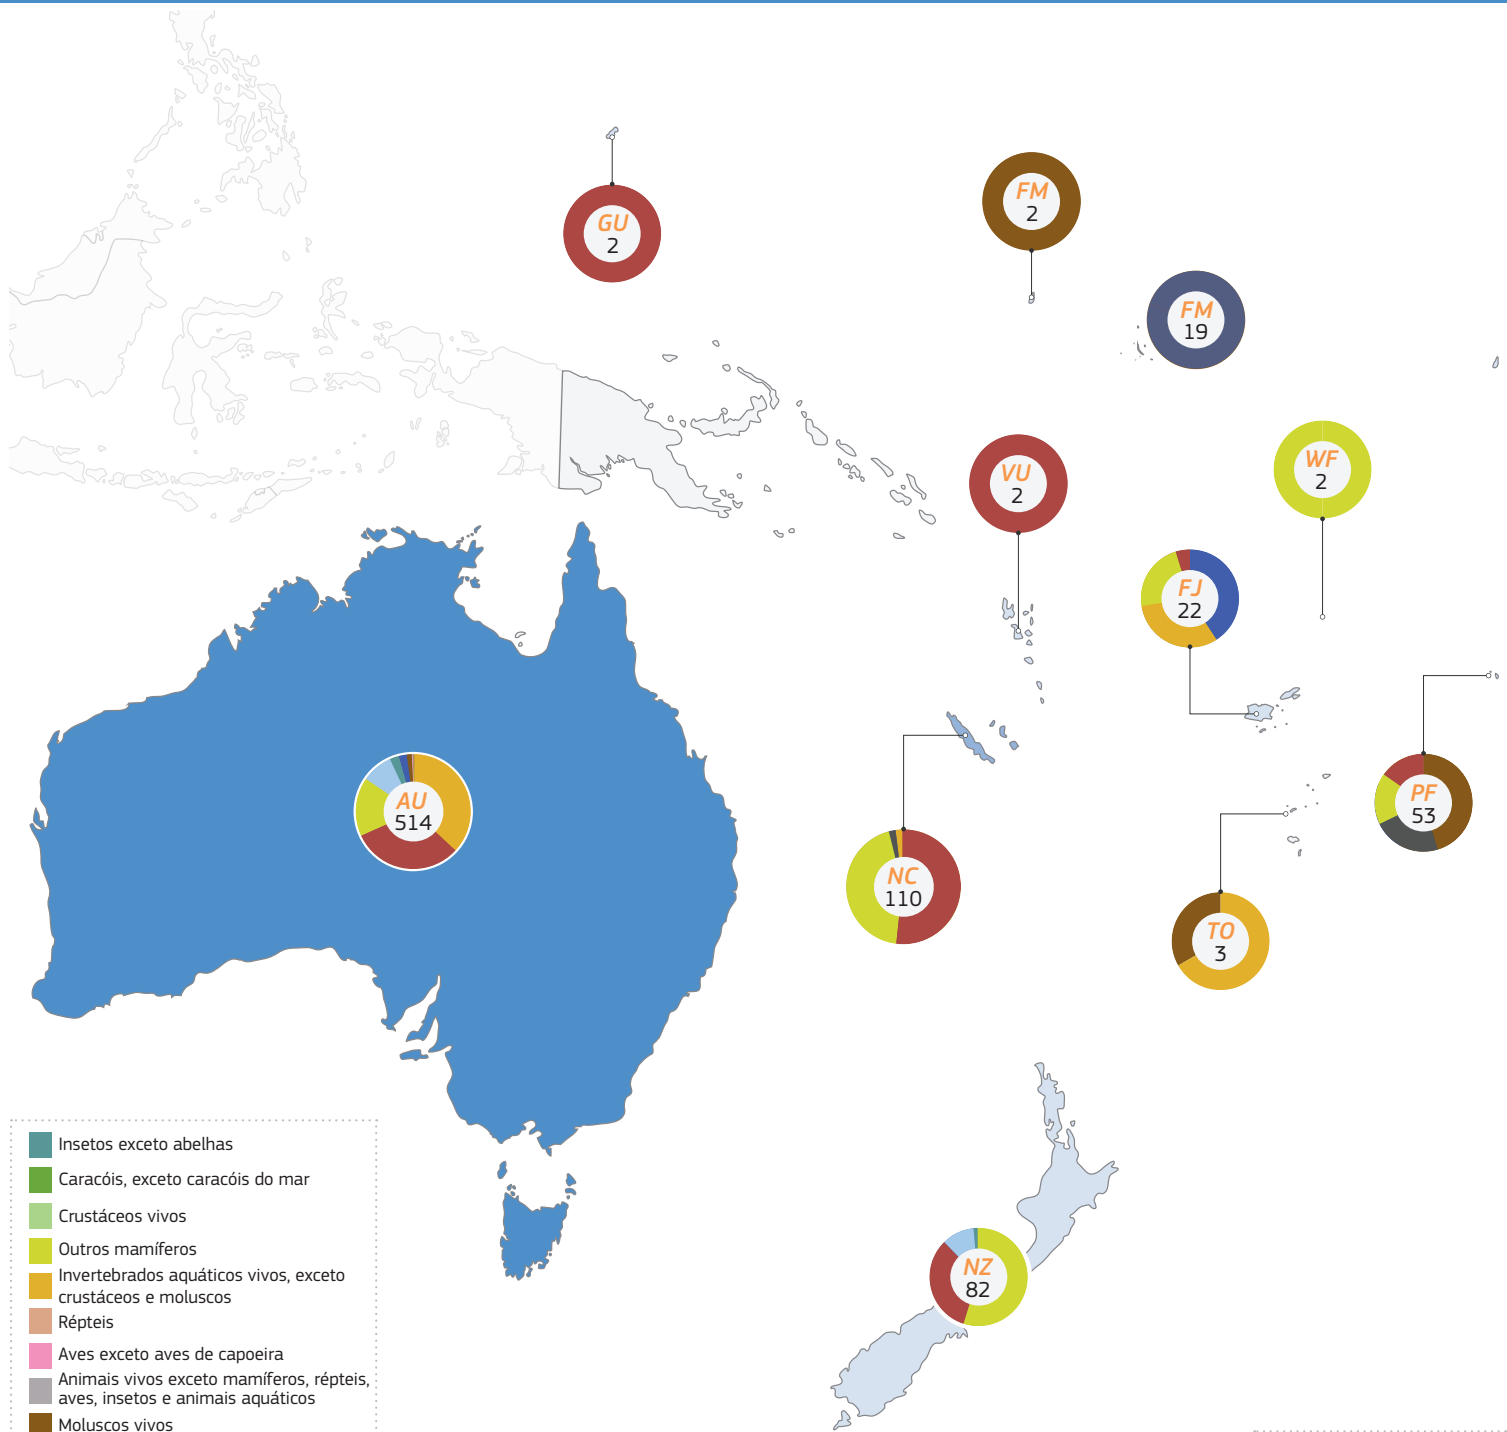

# 2021

TRAdE Control and Expert System (TRACES)

Oceânia | **DSCE-A emitidos**

- Insetos exceto abelhas
- Caracóis, exceto caracóis do mar
- Crustáceos vivos
- Outros mamíferos
- Invertebrados aquáticos vivos, exceto crustáceos e moluscos
- Répteis
- Aves exceto aves de capoeira
- Animais vivos exceto mamíferos, répteis, aves, insetos e animais aquáticos
- Moluscos vivos
- Cães
- Abelhas
- Ovos para incubação
- Peixes vivos
- Cavalos exceto de abate

- 1 - 100
  - 101 - 500
  - 501 - 1 000
  - Mais de 1 001
- Total: 808 DSCE-A emitidos**