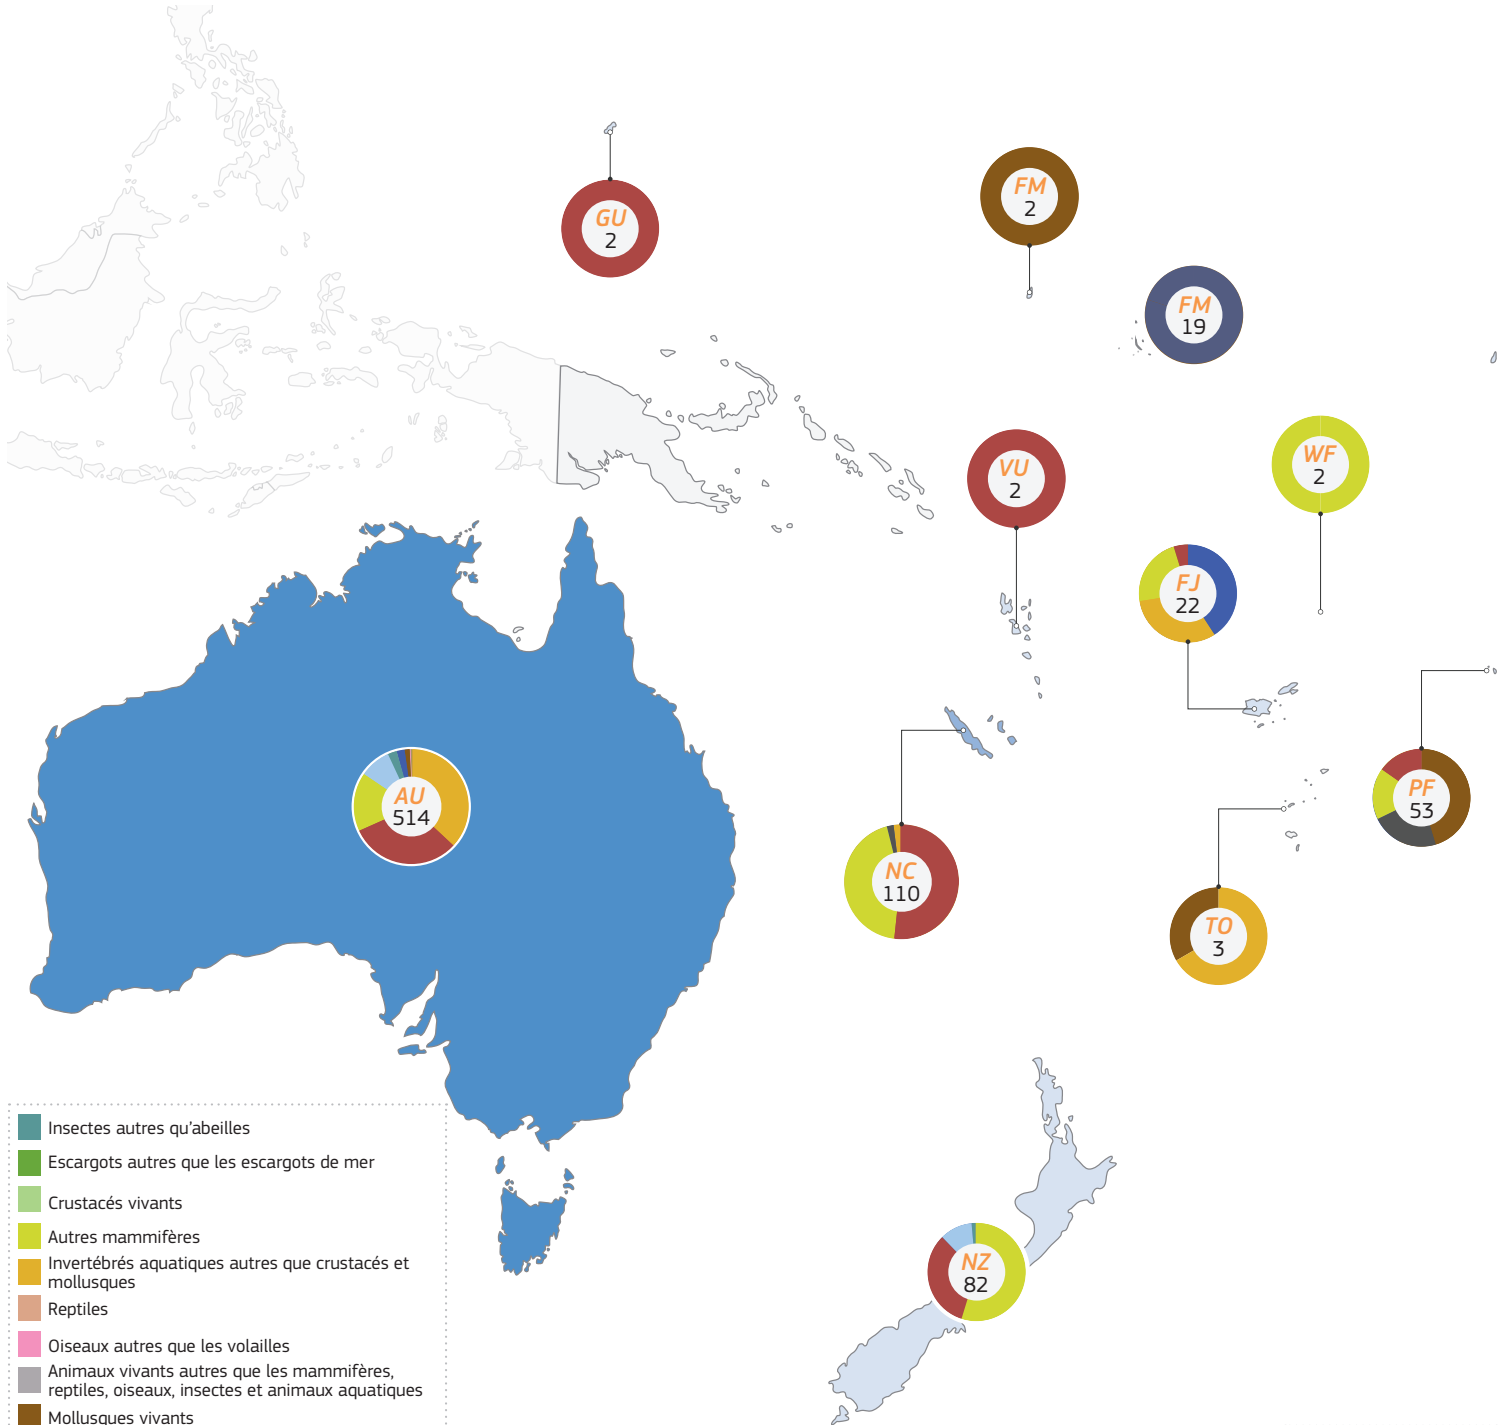

2021

TRAdE Control and Expert System (TRACES)

Océanie | CHED-A émis

- Insectes autres qu'abeilles
- Escargots autres que les escargots de mer
- Crustacés vivants
- Autres mammifères
- Invertébrés aquatiques autres que crustacés et mollusques
- Reptiles
- Oiseaux autres que les volailles
- Animaux vivants autres que les mammifères, reptiles, oiseaux, insectes et animaux aquatiques
- Mollusques vivants
- Chiens
- Abeilles
- Œufs à couvrir
- Poissons vivants
- Chevaux autres que de boucherie

- 1 - 100
 - 101 - 500
 - 501 - 1 000
 - Plus de 1 001
- Total: 808 CHED-A émis