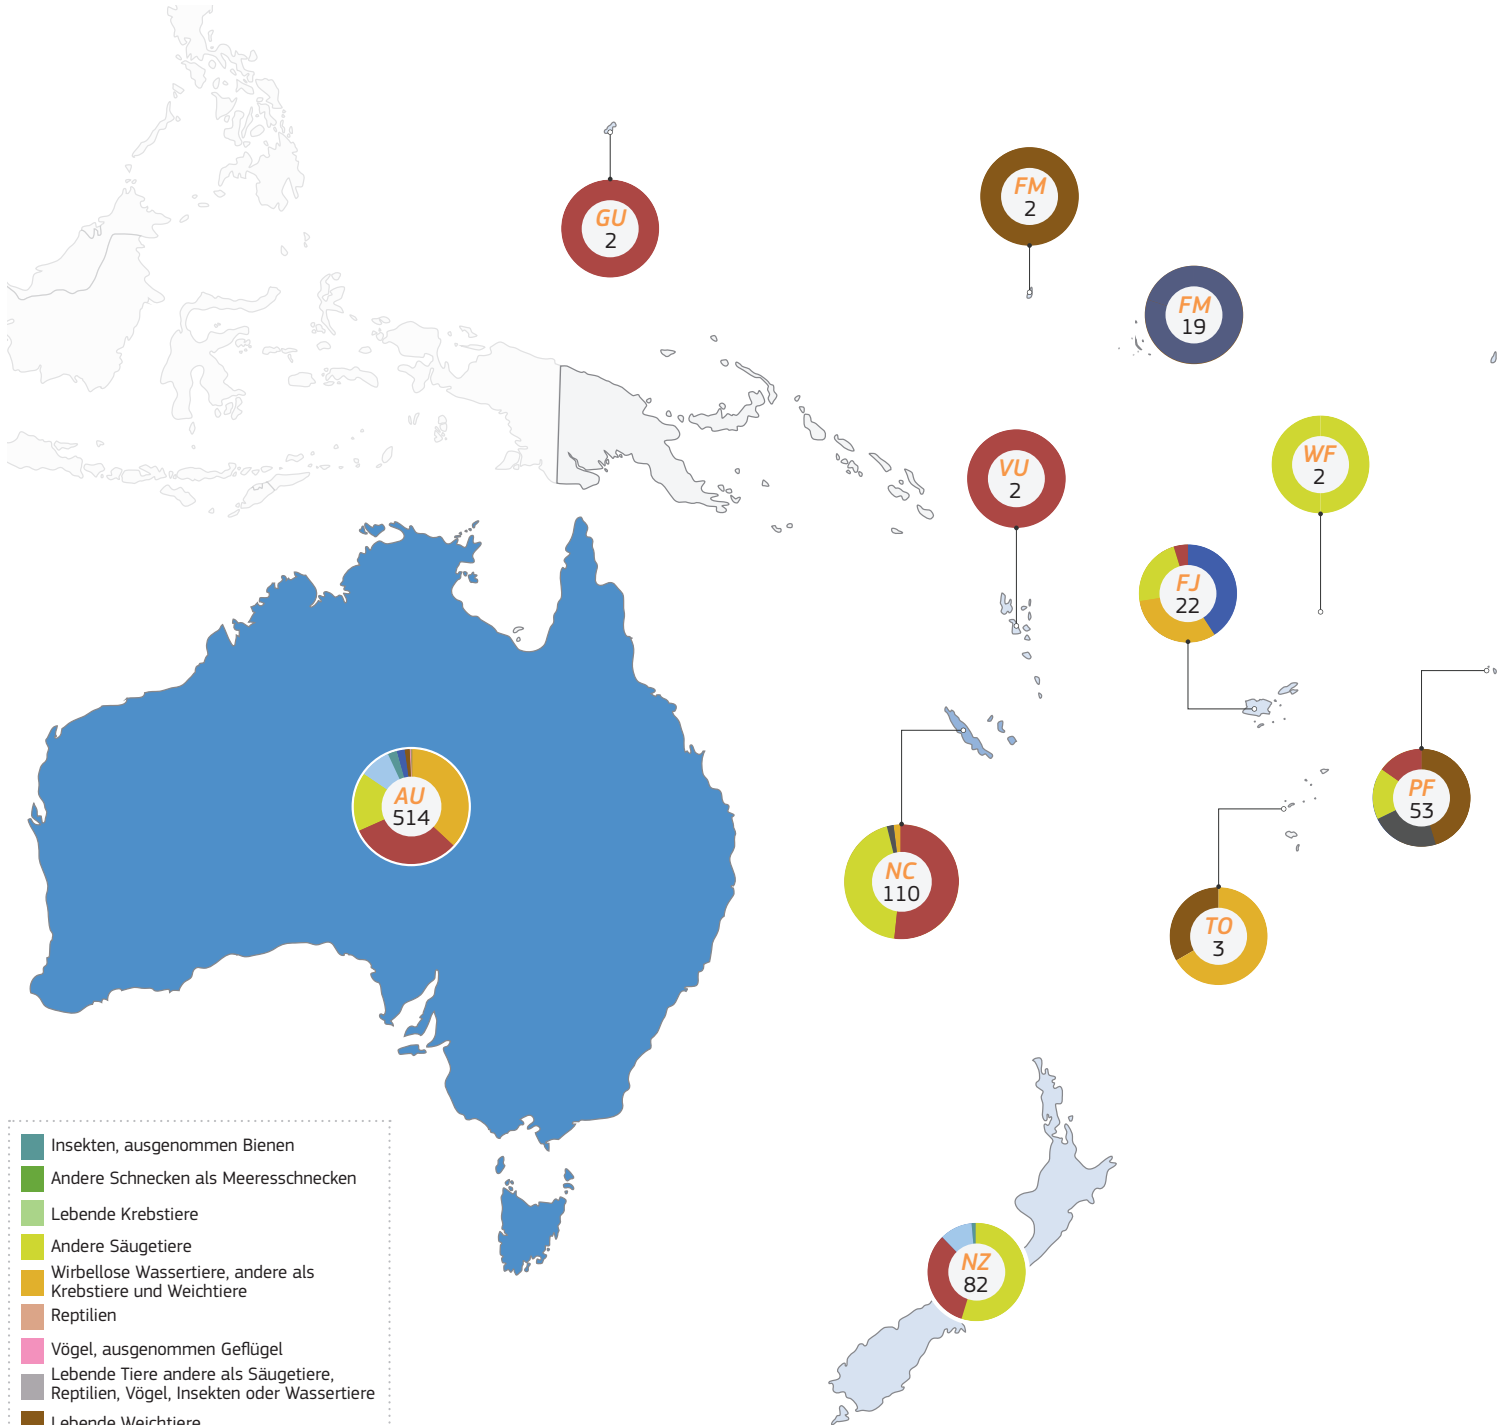

2021

TRAdE Control and Expert System (TRACES)

Ozeanien | **Ausgestellte GGED-A**

- Insekten, ausgenommen Bienen
- Andere Schnecken als Meeresschnecken
- Lebende Krebstiere
- Andere Säugetiere
- Wirbellose Wassertiere, andere als Krebstiere und Weichtiere
- Reptilien
- Vögel, ausgenommen Geflügel
- Lebende Tiere andere als Säugetiere, Reptilien, Vögel, Insekten oder Wassertiere
- Lebende Weichtiere
- Hunde
- Bienen
- Bruteier
- Lebende Fische
- Pferde, ausgenommen Schlachtpferde

- 1 - 100
 - 101 - 500
 - 501 - 1 000
 - Mehr als 1 001
- Total: 808 ausgestellte GGED-A**