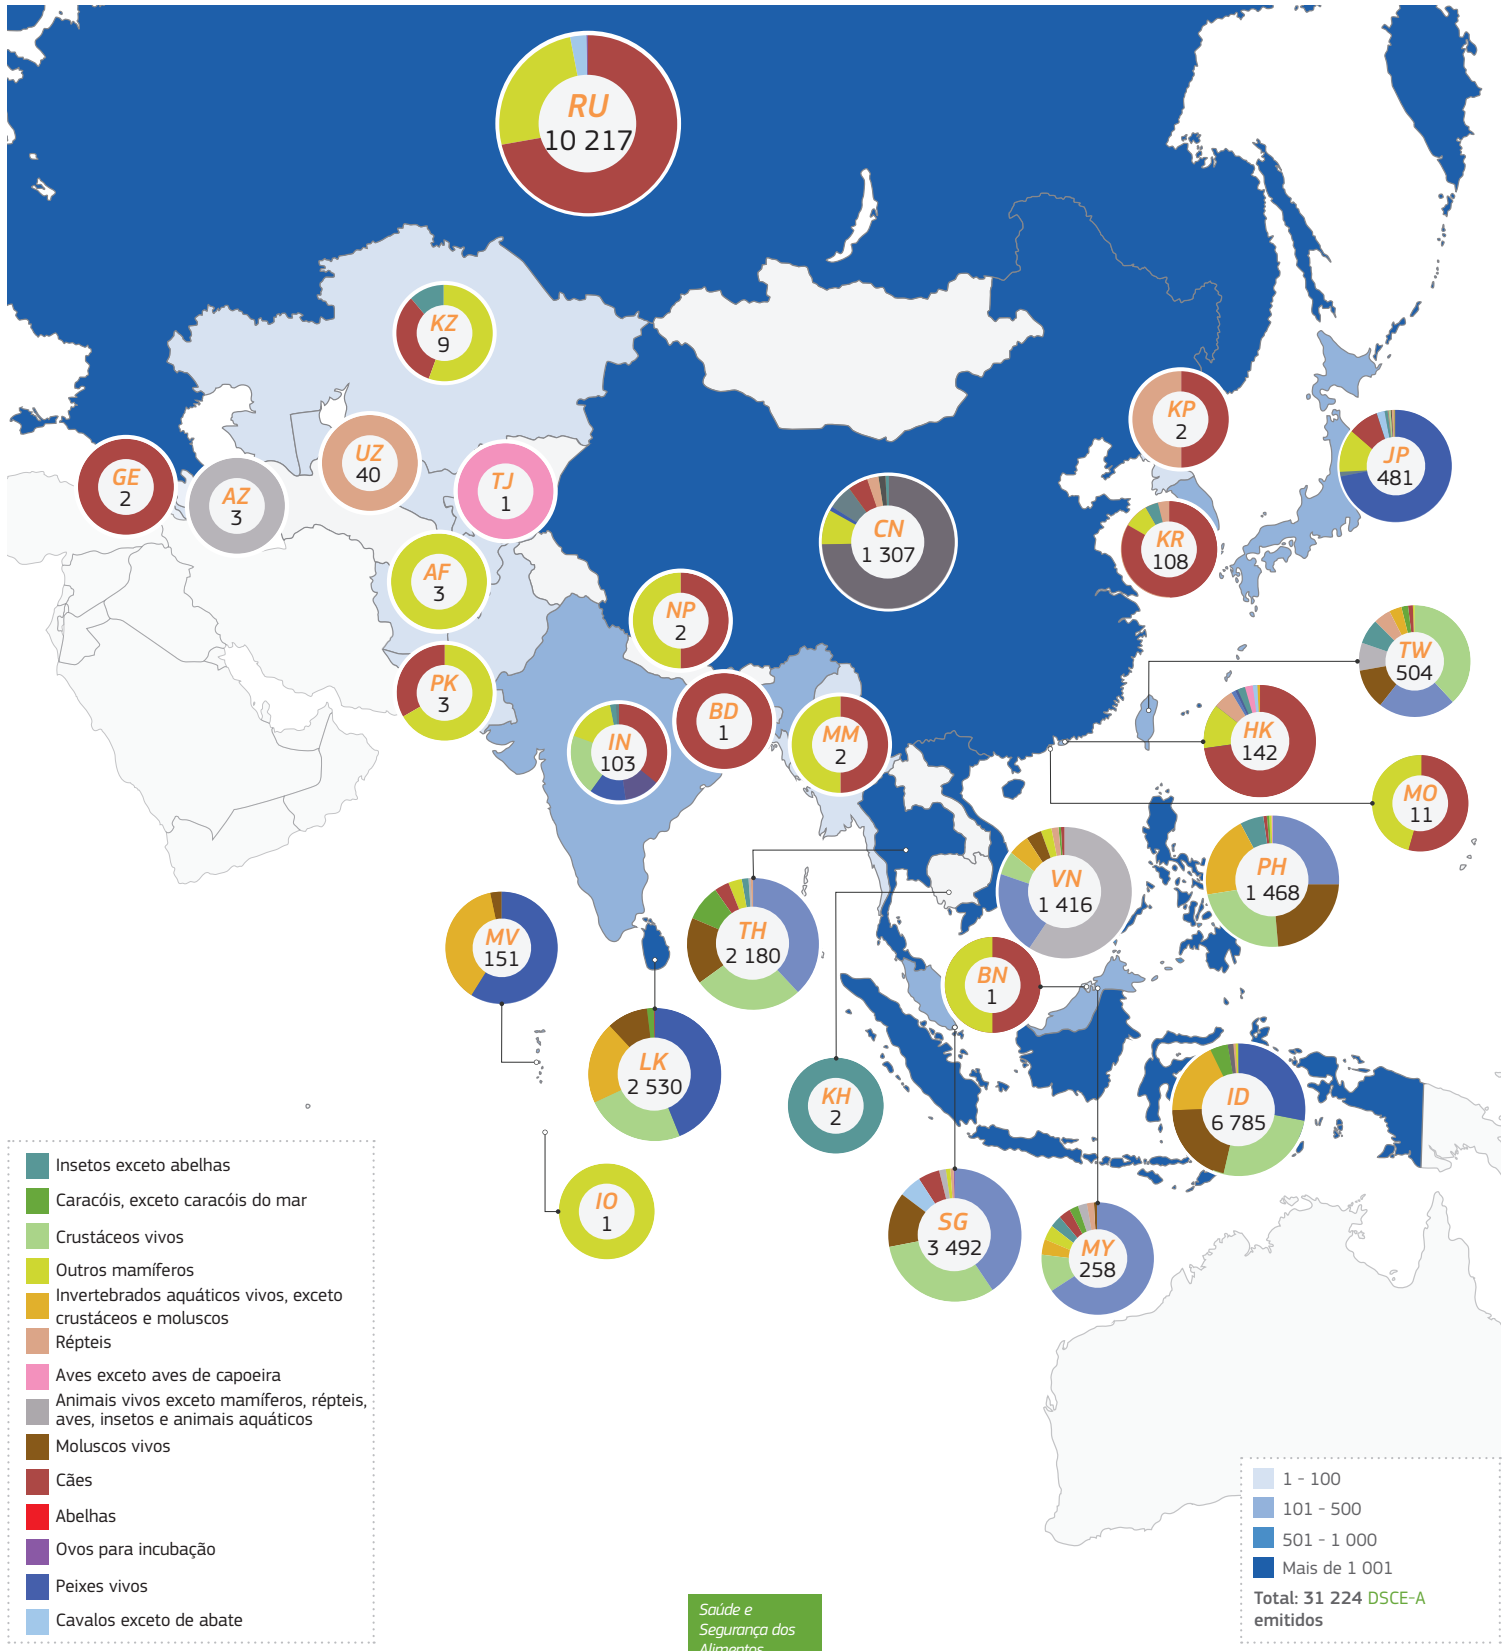

2021

TRAdE Control and Expert System (TRACES)

Ásia | DSCE-A emitidos

- Insetos exceto abelhas
- Caracóis, exceto caracóis do mar
- Crustáceos vivos
- Outros mamíferos
- Invertebrados aquáticos vivos, exceto crustáceos e moluscos
- Répteis
- Aves exceto aves de capoeira
- Animais vivos exceto mamíferos, aves, insetos e animais aquáticos
- Moluscos vivos
- Cães
- Abelhas
- Ovos para incubação
- Peixes vivos
- Cavalos exceto de abate

■ 1 - 100
■ 101 - 500
■ 501 - 1 000
■ Mais de 1 001

Total: 31 224 DSCE-A emitidos