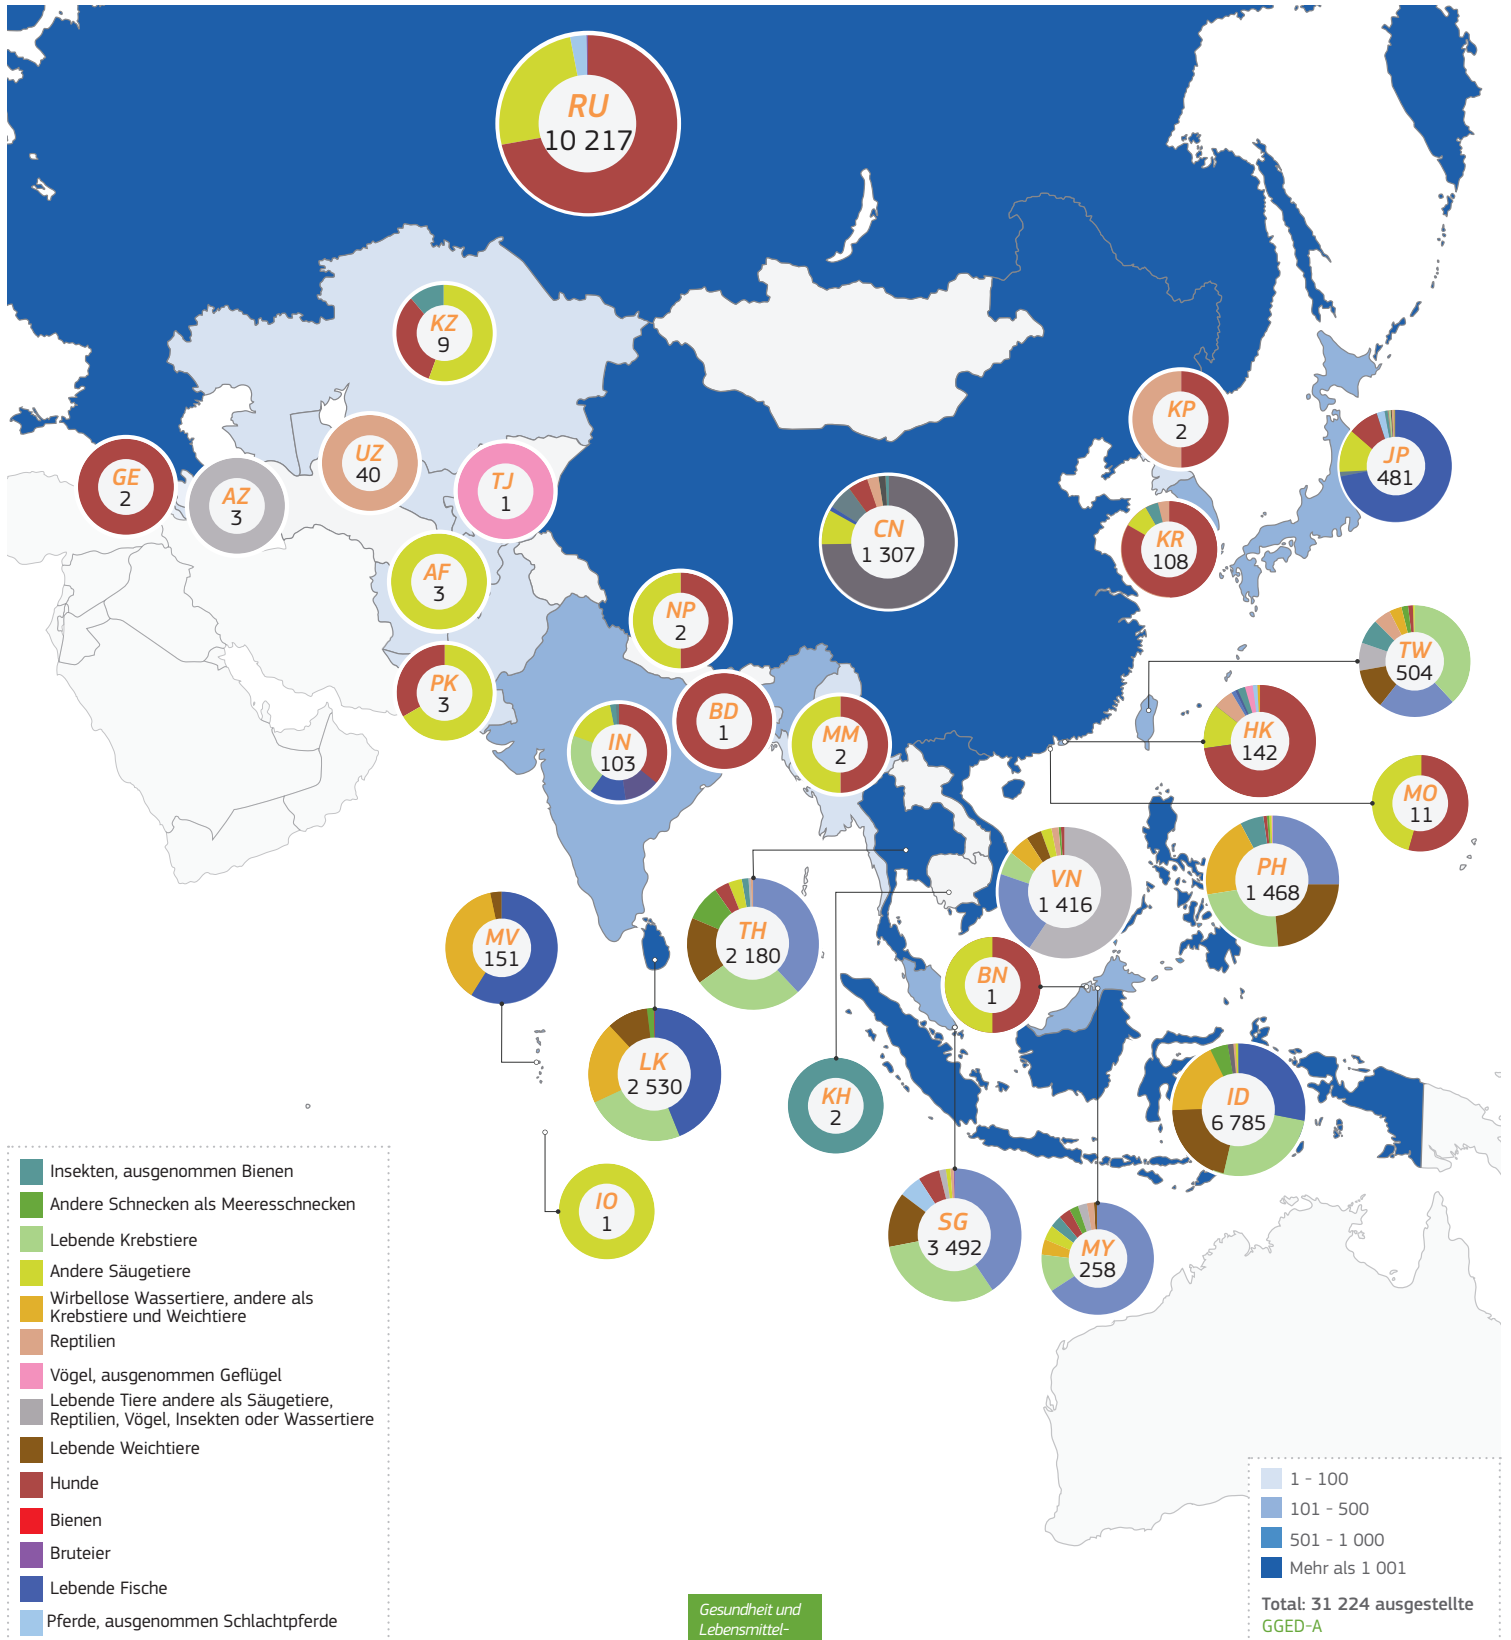

2021

TRAdE Control and Expert System (TRACES)

Asien | Ausgestellte GGED-A

- Insekten, ausgenommen Bienen
- Andere Schnecken als Meeresschnecken
- Lebende Krebstiere
- Andere Säugetiere
- Wirbellose Wassertiere, andere als Krebstiere und Weichtiere
- Reptilien
- Vögel, ausgenommen Geflügel
- Lebende Tiere andere als Säugetiere, Reptilien, Vögel, Insekten oder Wassertiere
- Lebende Weichtiere
- Hunde
- Bienen
- Bruteier
- Lebende Fische
- Pferde, ausgenommen Schlachtpferde

- 1 - 100
 - 101 - 500
 - 501 - 1 000
 - Mehr als 1 001
- Total: 31 224 ausgestellte GGED-A