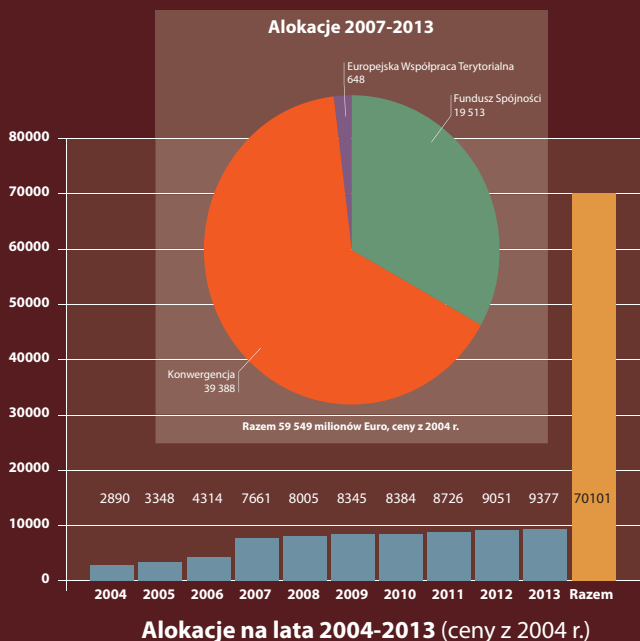

Finansowanie z Funduszy Strukturalnych w Polsce

Polska