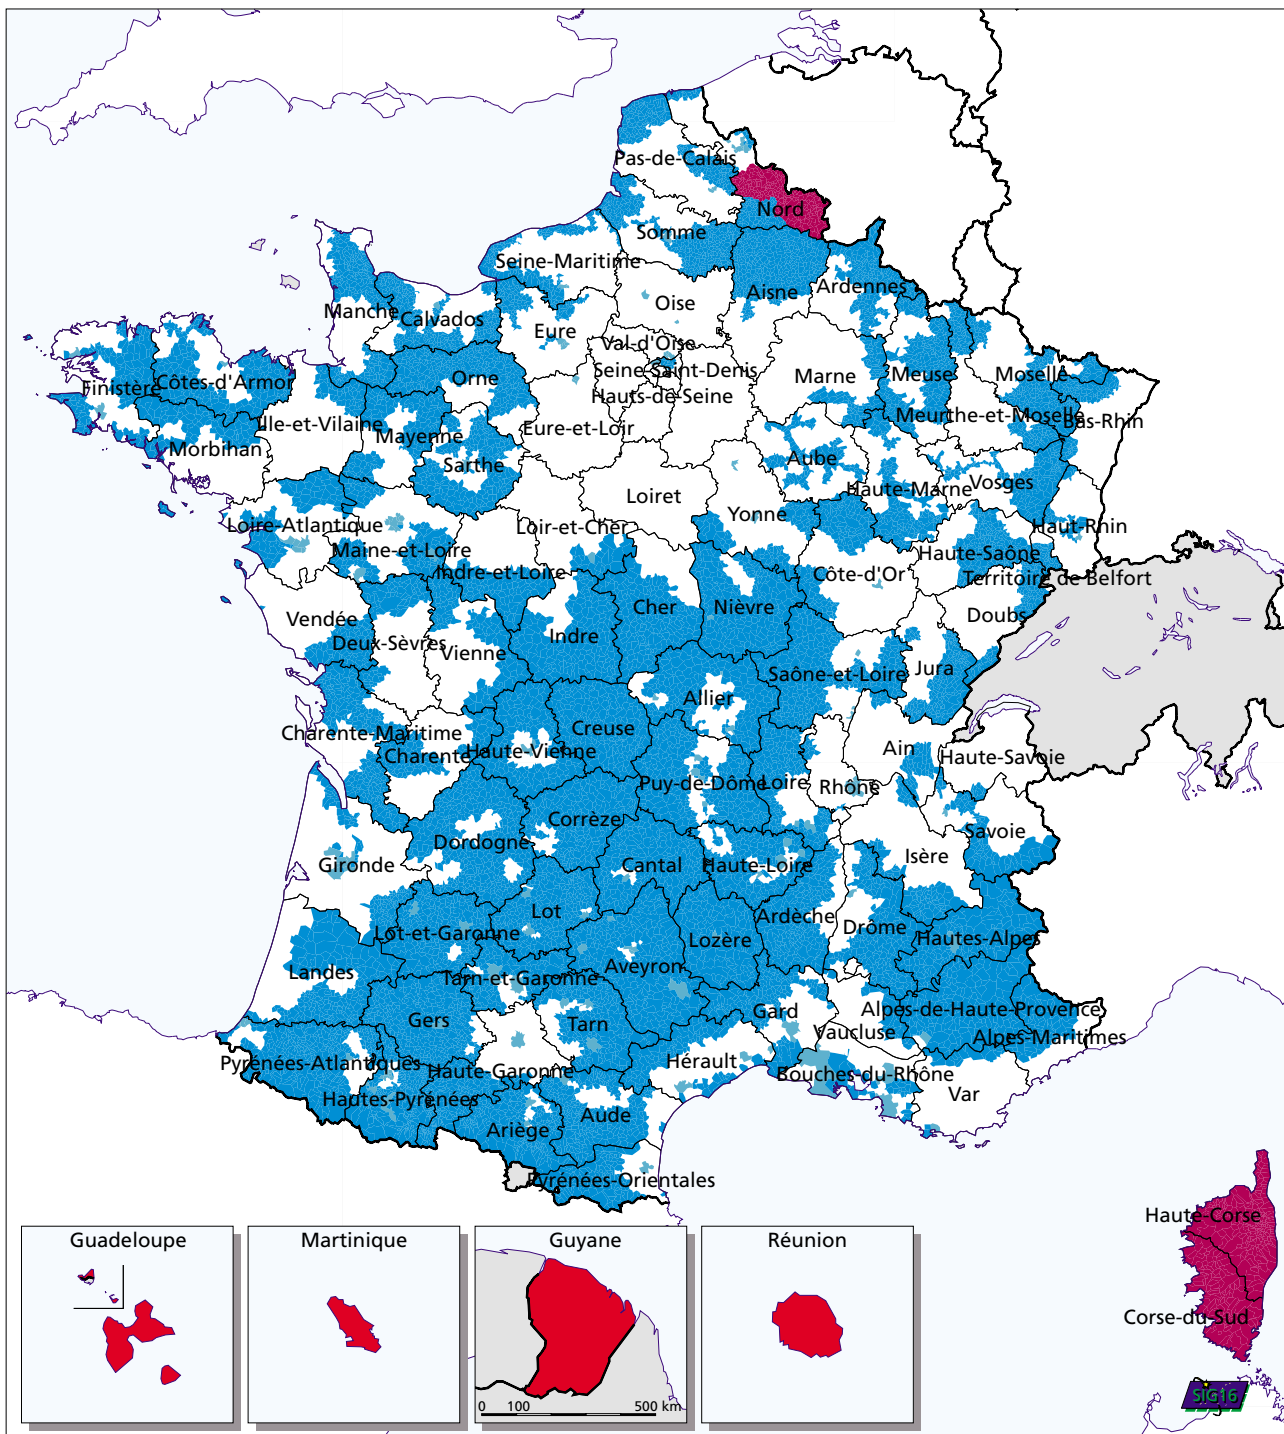

France: Zones éligibles aux Objectifs 1 et 2 des Fonds structurels 2000-2006

Objectif 1

- Objectif 1
- Soutien transitoire (jusqu'en 2005)
- Soutien transitoire (jusqu'en 2006)

Objectif 2

- Objectif 2
- Objectif 2 (partiellement)

Limites NUTS 3

Source: MEGRIN SABE 97

0 20 100 km