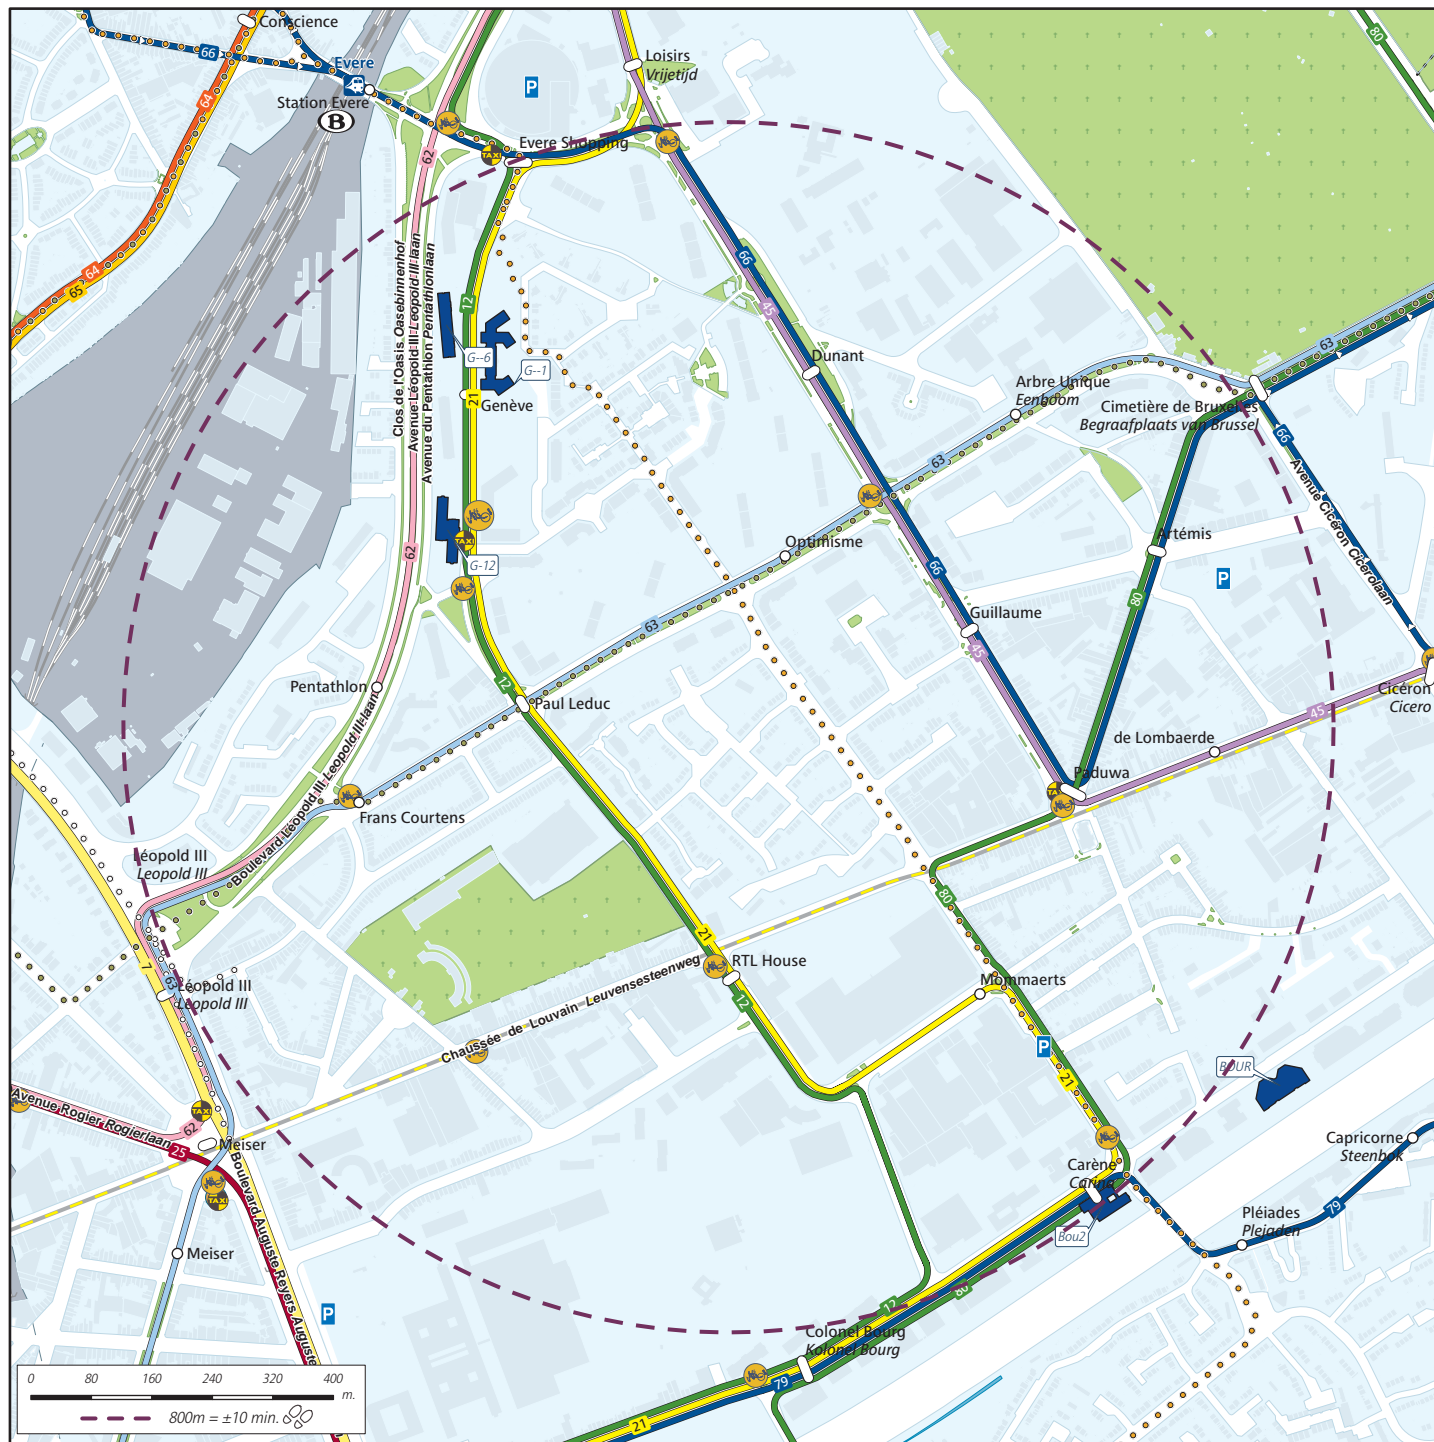

○ Genève

○ Pentathlon

○ Paul Leduc

○ Evere Shopping

○ Carène /Carina

Voir détails sur la fiche d'accessibilité
For further details see overleaf

Légende - Key

○ ○ ○ Itinéraire cyclable
Cycle route

Parking vélos
Cycle park

Parking auto
Car park

Taxis

Cambio - Voiture Partagée
Cambio - Carsharing

Villo!

Points de vente
Sales points

bruxellesmobilité
mobiëlbrussel

Cartographie STIB-DOT
Cartografy STIB-DOT