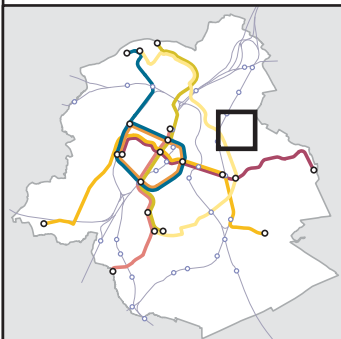

○ Genève

○ Pentathlon

○ Paul Leduc

○ Evere Shopping

○ Carène /Carina

Voir détails sur la fiche d'accessibilité
For further details see overleaf

Légende - Key

○ ○ ○ Itinéraire cyclable
Cycle route

Parking vélos
Cycle park

Parking auto
Car park

Taxis

Cambio - Voiture Partagée
Cambio - Carsharing

Villo!

Points de vente
Sales points

bruxellesmobilité
mobiëlbrussel

Cartographie STIB-DOT
Cartografy STIB-DOT