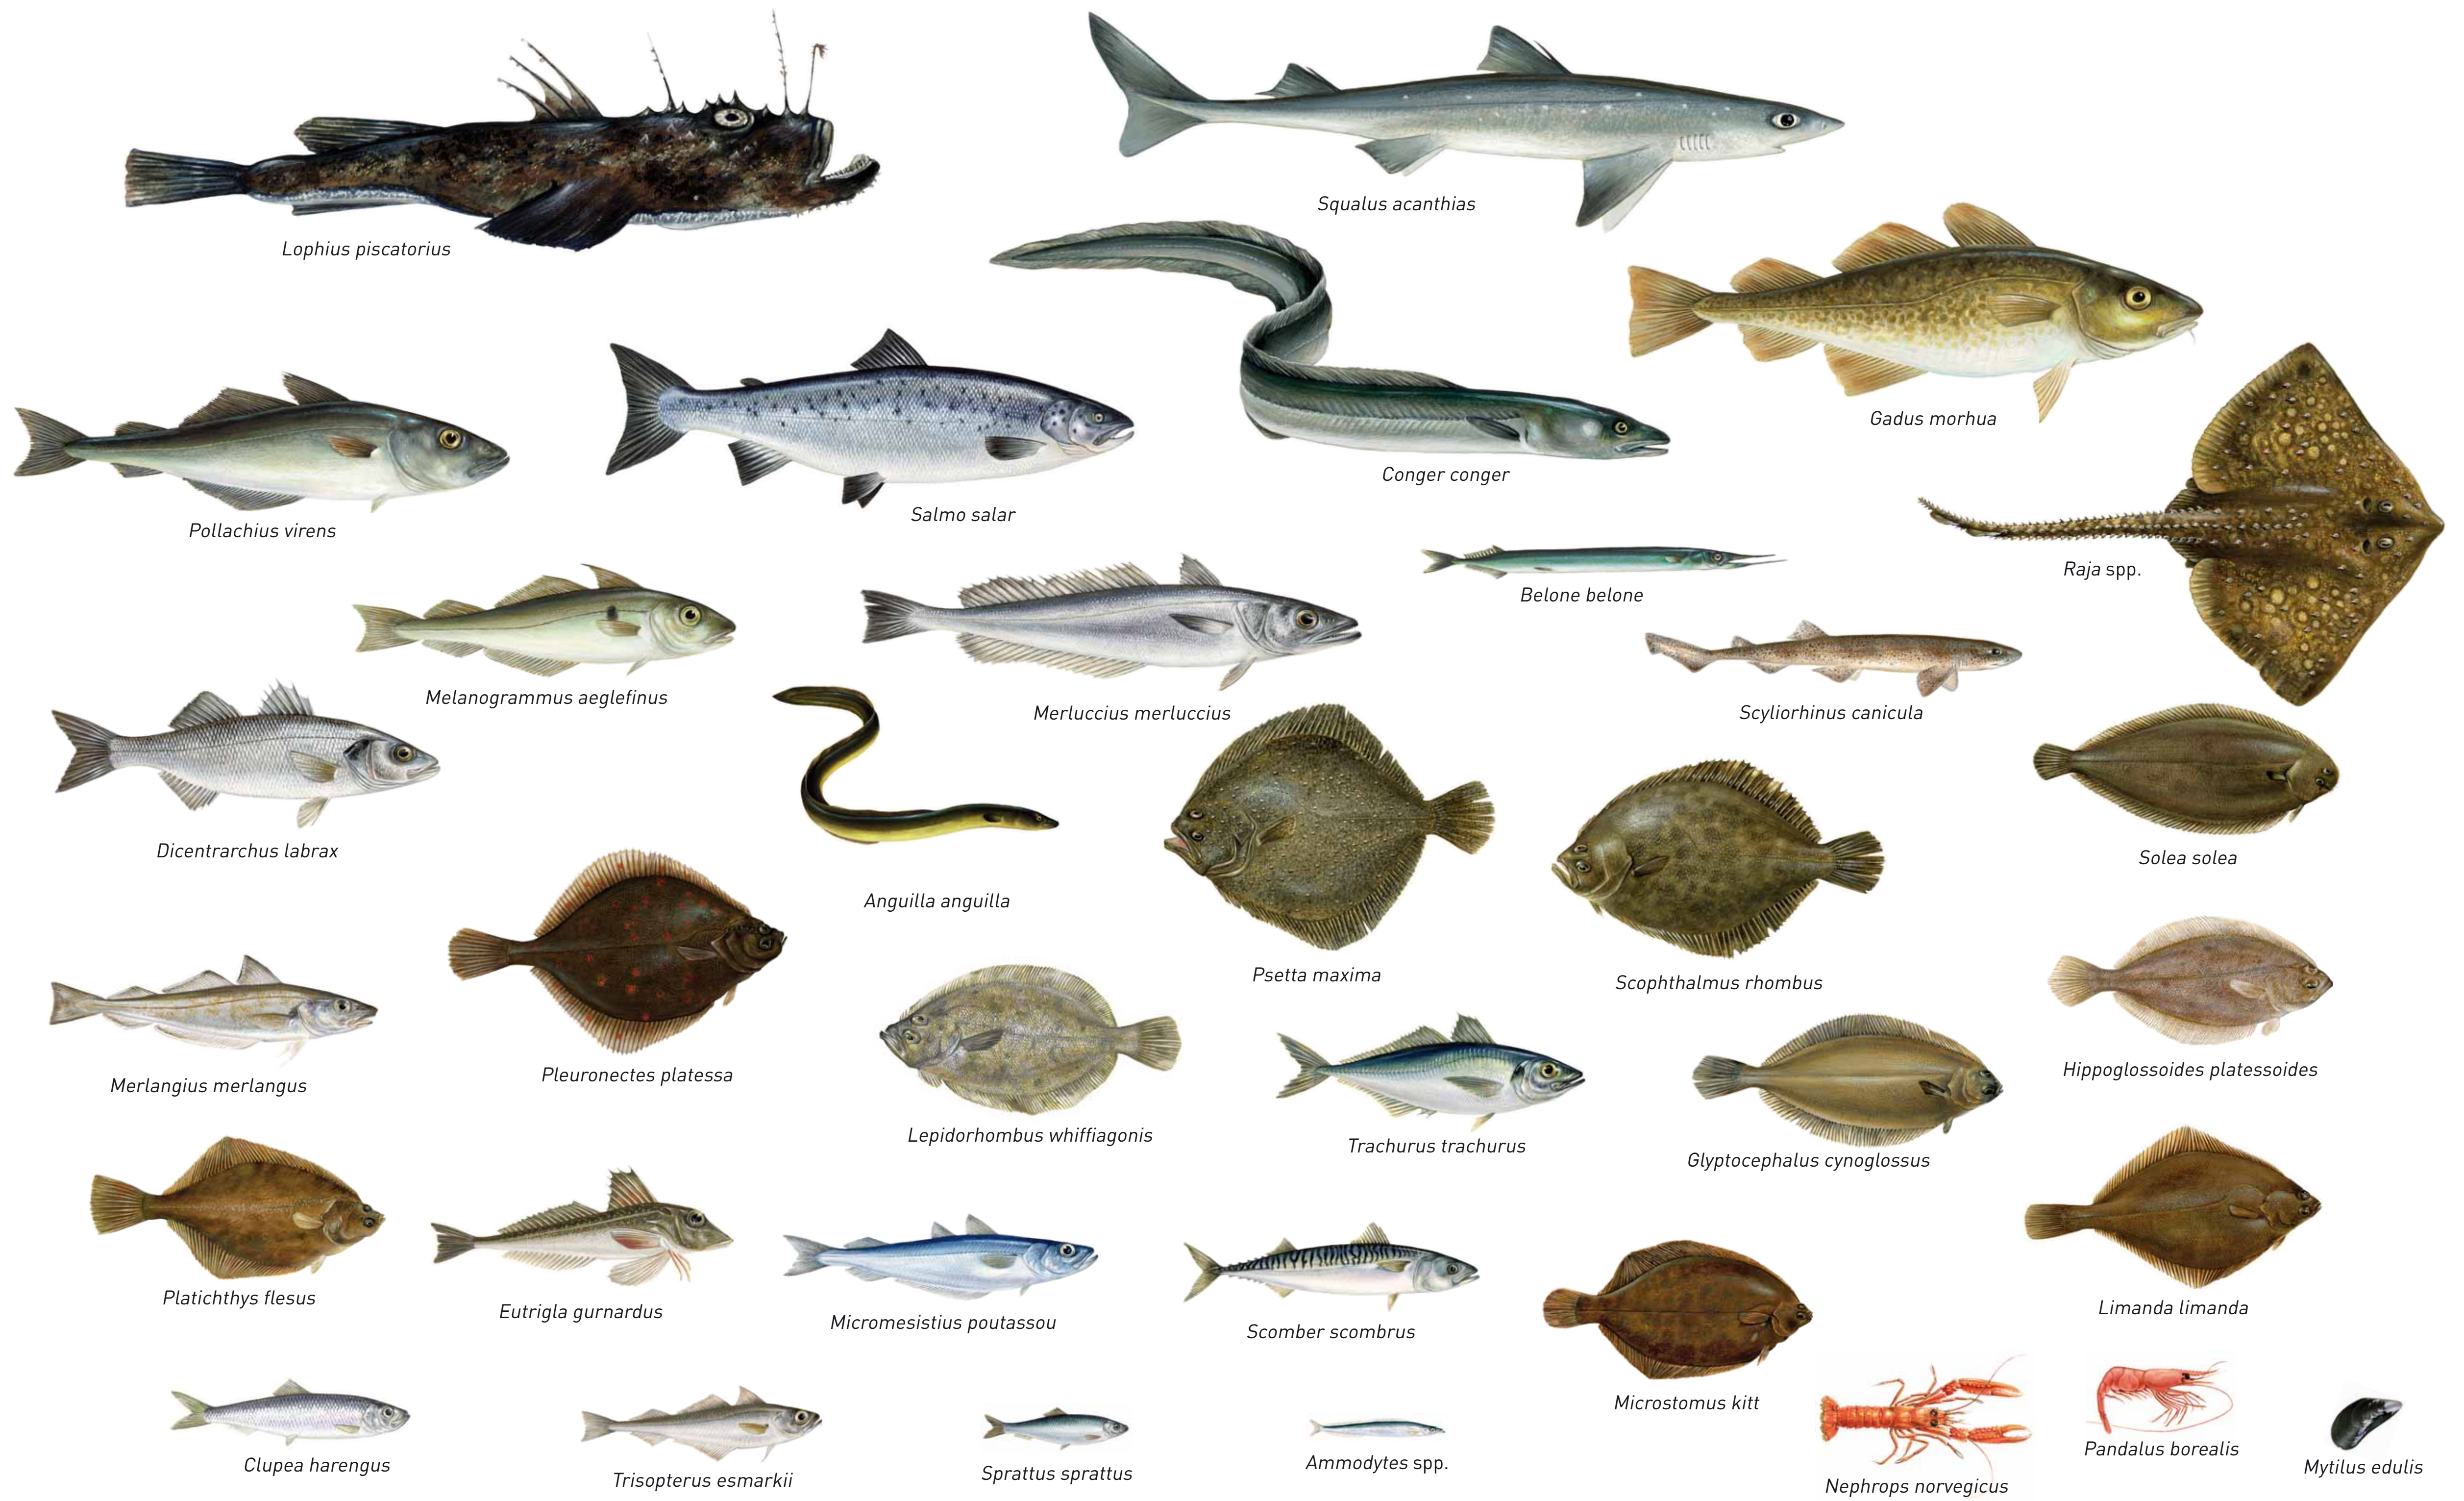

# SPECIES OF THE NORTH SEA

**BG** Видове в Северно море **ES** Especies del Mar del Norte **CS** Druhy v Severním moři **DA** Fiskearter i Nordsøen **DE** Arten der Nordsee **ET** Põhjamere liigid  
**EL** Είδη της Βόρειας Θάλασσας **FR** Espèces de la mer du Nord **GA** Speicis na Mara Thuaidh **IT** Specie del Mare del Nord **LV** Ziemeļjūras sugas **LT** Šiaurės jūros žuvis  
**HU** Az Északi-tengerben élő fajok **MT** Hut tal-baħar tat-Tramuntana **NL** Soorten uit de Noordzee **PL** Gatunki Morza Północnego **PT** Espécies do Mar do Norte  
**RO** Specii din Marea Nordului **SK** Druhy Severného mora **SL** Vrste Severnega morja **FI** Pohjanmeren lajit **SV** Arter i Nordsjön