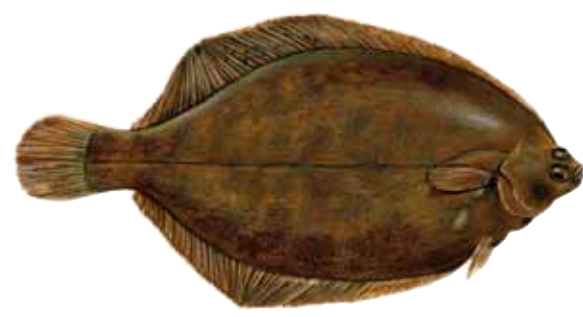

SPECIES OF BALTIC SEA

BG Видове в Балтийско море **ES** Especies del Mar Báltico **CS** Druhy v Baltském moři **DA** Fiskearter i Østersøen **DE** Arten in der Ostsee **ET** Läänemere liigid **EL** Είδη της Βαλτικής Θάλασσας **FR** Espèces de la mer Baltique **GA** Speicis na Mara Bailte **IT** Specie del mar Baltico **LV** Baltijas jūras sugas **LT** Baltijos jūros žuvis **HU** A Balti-tengerben élő fajok **MT** Ҧut tal-Baħar Baltiku **NL** Soorten uit de Oostzee **PL** Gatunki Morza Bałtyckiego **PT** Espécies do Mar Báltico **RO** Specii din Marea Baltică **SK** Druhy Baltského mora **SL** Vrste Baltskega morja **FI** Itämeren lajit **SV** Arter i Östersjön

Gadus morhua

Salmo salar

Salmo trutta

Stizostedion lucioperca

Esox lucius

Oncorhynchus mykiss

Microstomus kitt

Psetta maxima

Pleuronectes platessa

Scopthalmus rhombus

Solea vulgaris

Cyprinus carpio

Abramis spp.

Merlangius merlangus

Coregonus spp.

Rutilus rutilus