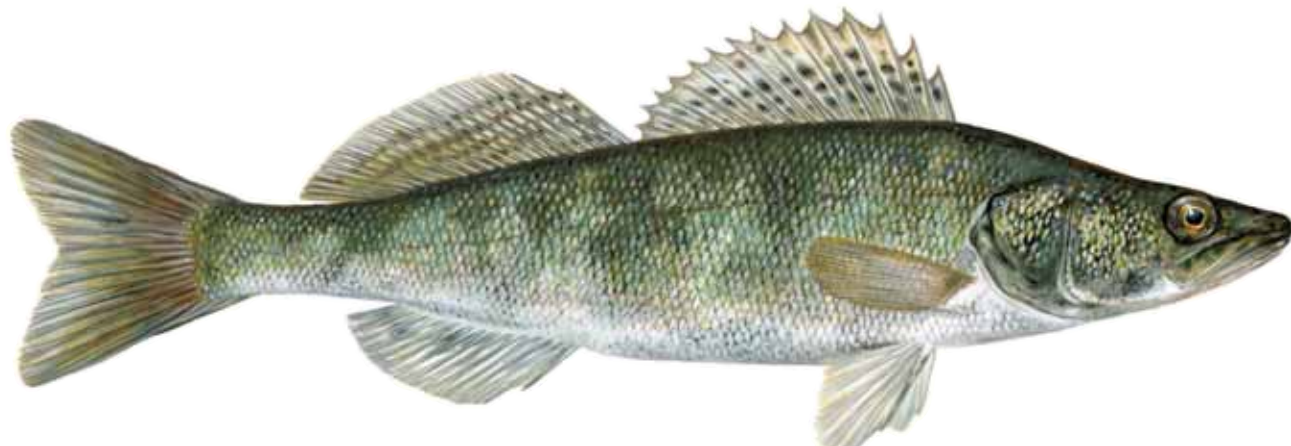

SPECIES OF BALTIC SEA

BG Видове в Балтийско море **ES** Especies del Mar Báltico **CS** Druhy v Baltském moři **DA** Fiskearter i Østersøen **DE** Arten in der Ostsee **ET** Läänemere liigid **EL** Είδη της Βαλτικής Θάλασσας **FR** Espèces de la mer Baltique **GA** Speicis na Mara Bailte **IT** Specie del mar Baltico **LV** Baltijas jūras sugas **LT** Baltijos jūros žuvis **HU** A Balti-tengerben élő fajok **MT** Ҧut tal-Baħar Baltiku **NL** Soorten uit de Oostzee **PL** Gatunki Morza Bałtyckiego **PT** Espécies do Mar Báltico **RO** Specii din Marea Baltică **SK** Druhy Baltského mora **SL** Vrste Baltskega morja **FI** Itämeren lajit **SV** Arter i Östersjön

Gadus morhua

Salmo salar

Salmo trutta

Stizostedion lucioperca

Esox lucius

Oncorhynchus mykiss

Microstomus kitt

Psetta maxima