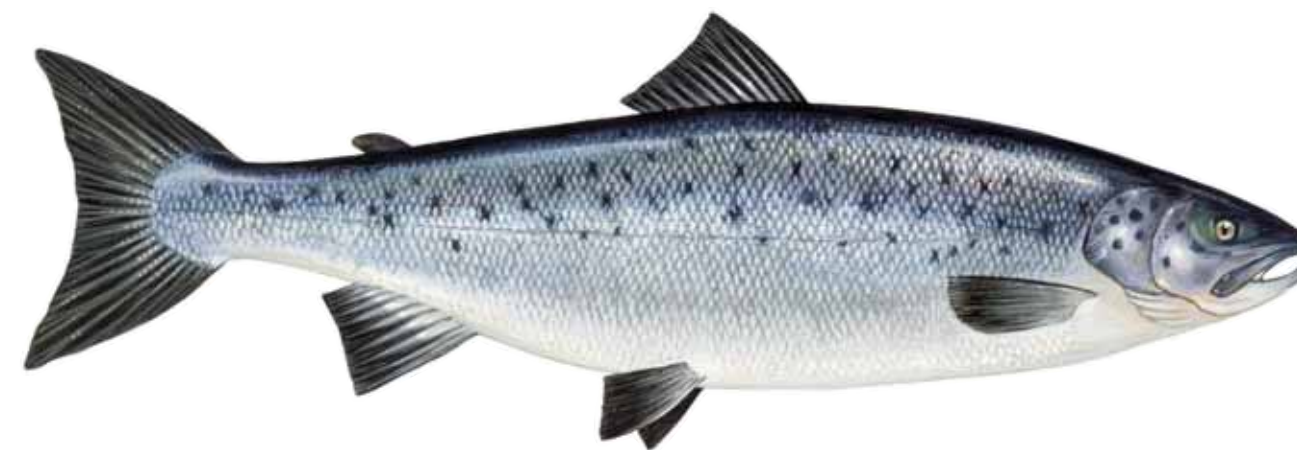

SPECIES OF BALTIC SEA

BG Видове в Балтийско море **ES** Especies del Mar Báltico **CS** Druhy v Baltském moři **DA** Fiskearter i Østersøen **DE** Arten in der Ostsee **ET** Läänemere liigid **EL** Είδη της Βαλτικής Θάλασσας **FR** Espèces de la mer Baltique **GA** Speicis na Mara Bailte **IT** Specie del mar Baltico **LV** Baltijas jūras sugas **LT** Baltijos jūros žuvis **HU** A Balti-tengerben élő fajok **MT** Ҧut tal-Baħar Baltiku **NL** Soorten uit de Oostzee **PL** Gatunki Morza Bałtyckiego **PT** Espécies do Mar Báltico **RO** Specii din Marea Baltică **SK** Druhy Baltského mora **SL** Vrste Baltskega morja **FI** Itämeren lajit **SV** Arter i Östersjön

Gadus morhua

Salmo salar

Salmo trutta

Stizostedion lucioperca

Esox lucius

Oncorhynchus mykiss

Microstomus kitt

Psetta maxima