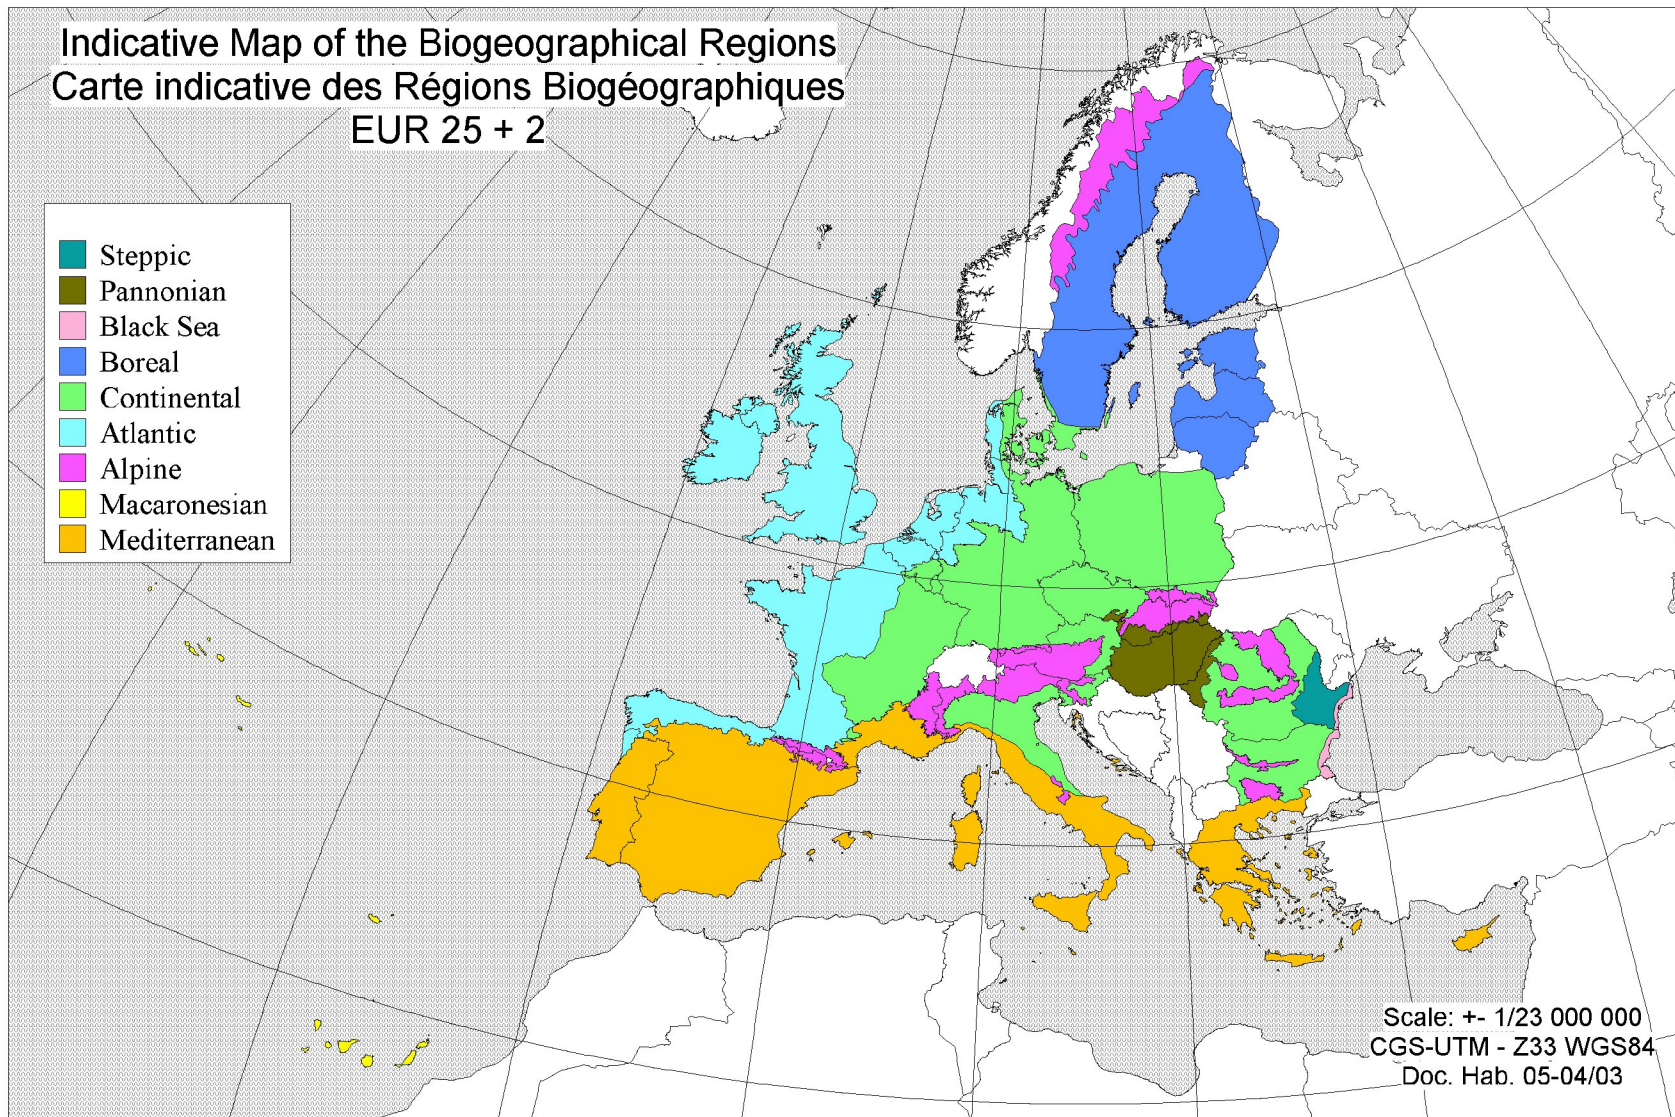

Indicative Map of the Biogeographical Regions  
Carte indicative des Régions Biogéographiques  
EUR 25 + 2

- Steppic
- Pannonian
- Black Sea
- Boreal
- Continental
- Atlantic
- Alpine
- Macaronesian
- Mediterranean

Scale: +- 1/23 000 000  
CGS-UTM - Z33 WGS84  
Doc. Hab. 05-04/03