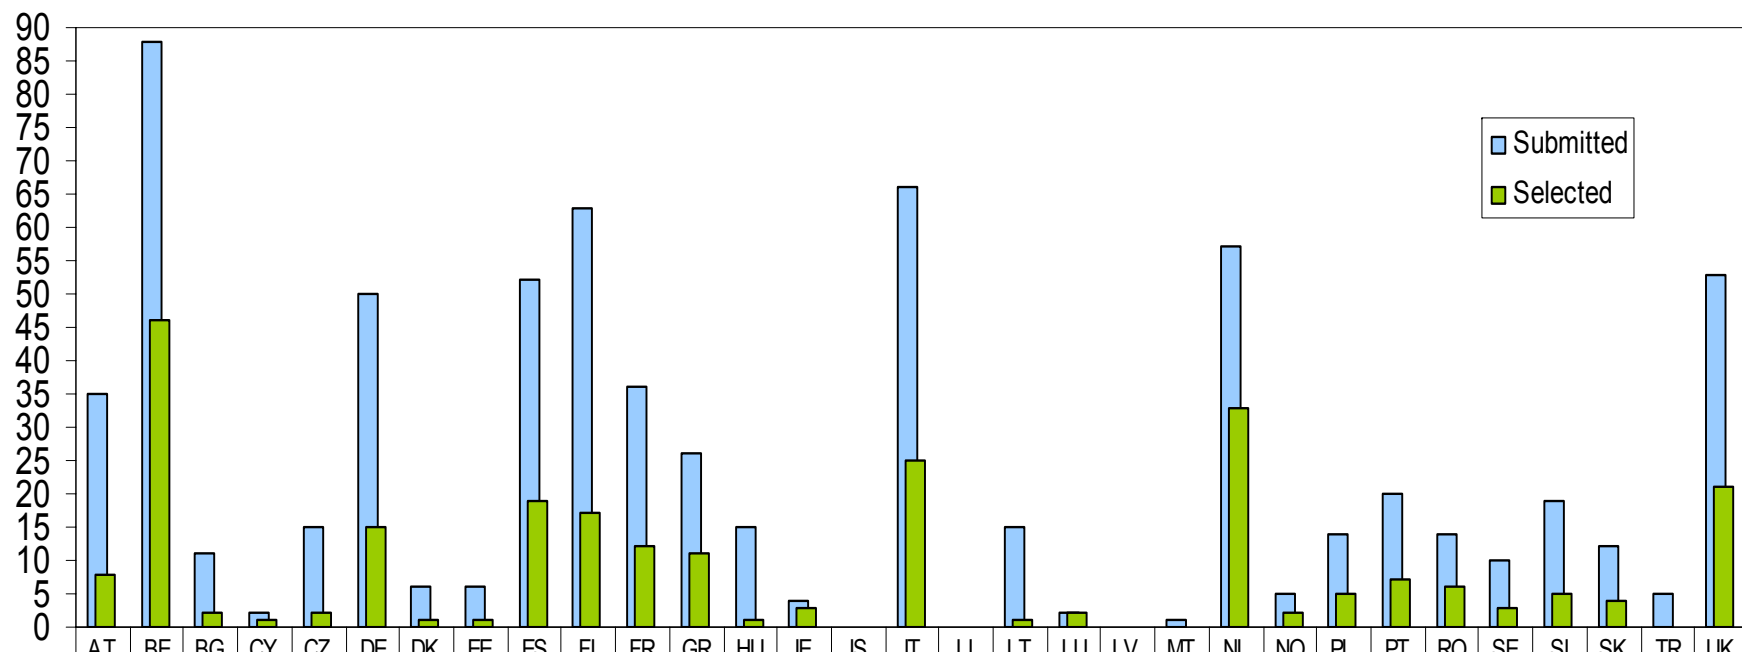

## Centralised Erasmus actions Success rate per coordinating country 2007-2010

Submitted	35	88	11	2	15	50	6	6	52	63	36	26	15	4	0	66	0	15	2	0	1	57	5	14	20	14	10	19	12	5	53
Selected	8	46	2	1	2	15	1	1	19	17	12	11	1	3	0	25	0	1	2	0	0	33	2	5	7	6	3	5	4	0	21