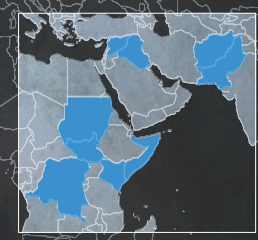

2013 wurden **454** humanitäre Helfer Opfer von Angriffen.

 **155** Tote

 **168** Verletzte

 **131** Entführte

Länder mit den meisten Vorfällen
2003-2013

3-mal so viele Opfer pro Jahr
in den letzten 10 Jahren