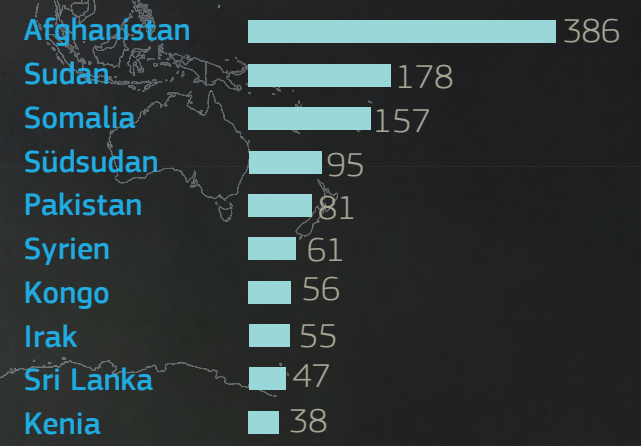

2013 wurden **454** humanitäre Helfer Opfer von Angriffen.

 **155** Tote

 **168** Verletzte

 **131** Entführte

Länder mit den meisten Vorfällen
2003-2013

3-mal so viele Opfer pro Jahr
in den letzten 10 Jahren