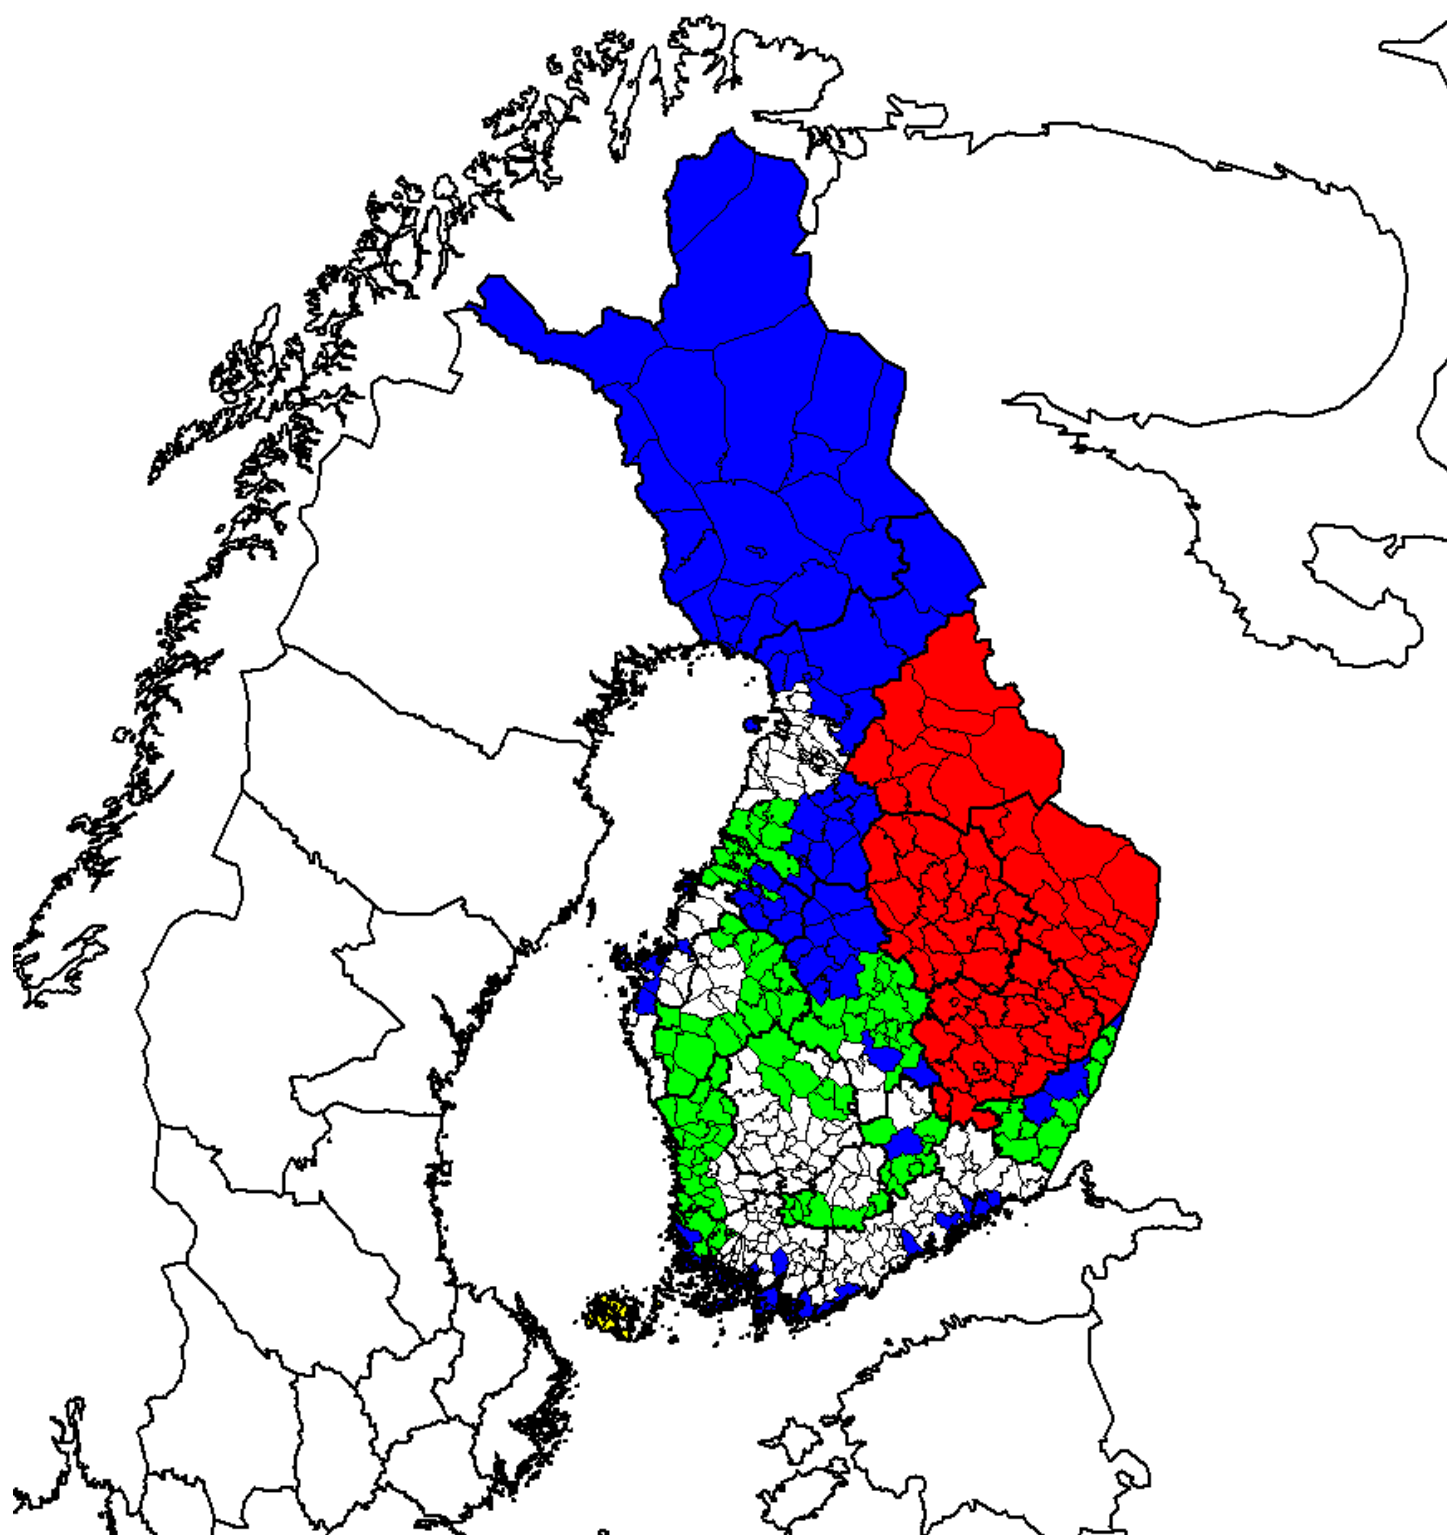

## FINLAND - REGIONAL STATE AID MAP 2000-2006

	Grandes entreprises	PME
zones rouges :	24% ESN	24% ESN + 15% ESB
zones bleues :	20% ESN	19% ESN + 10% ESB
zones vertes :	16% ESN	12% ESN + 10% ESB
zones jaunes :	10% ESN	10% ESN + 10% ESB