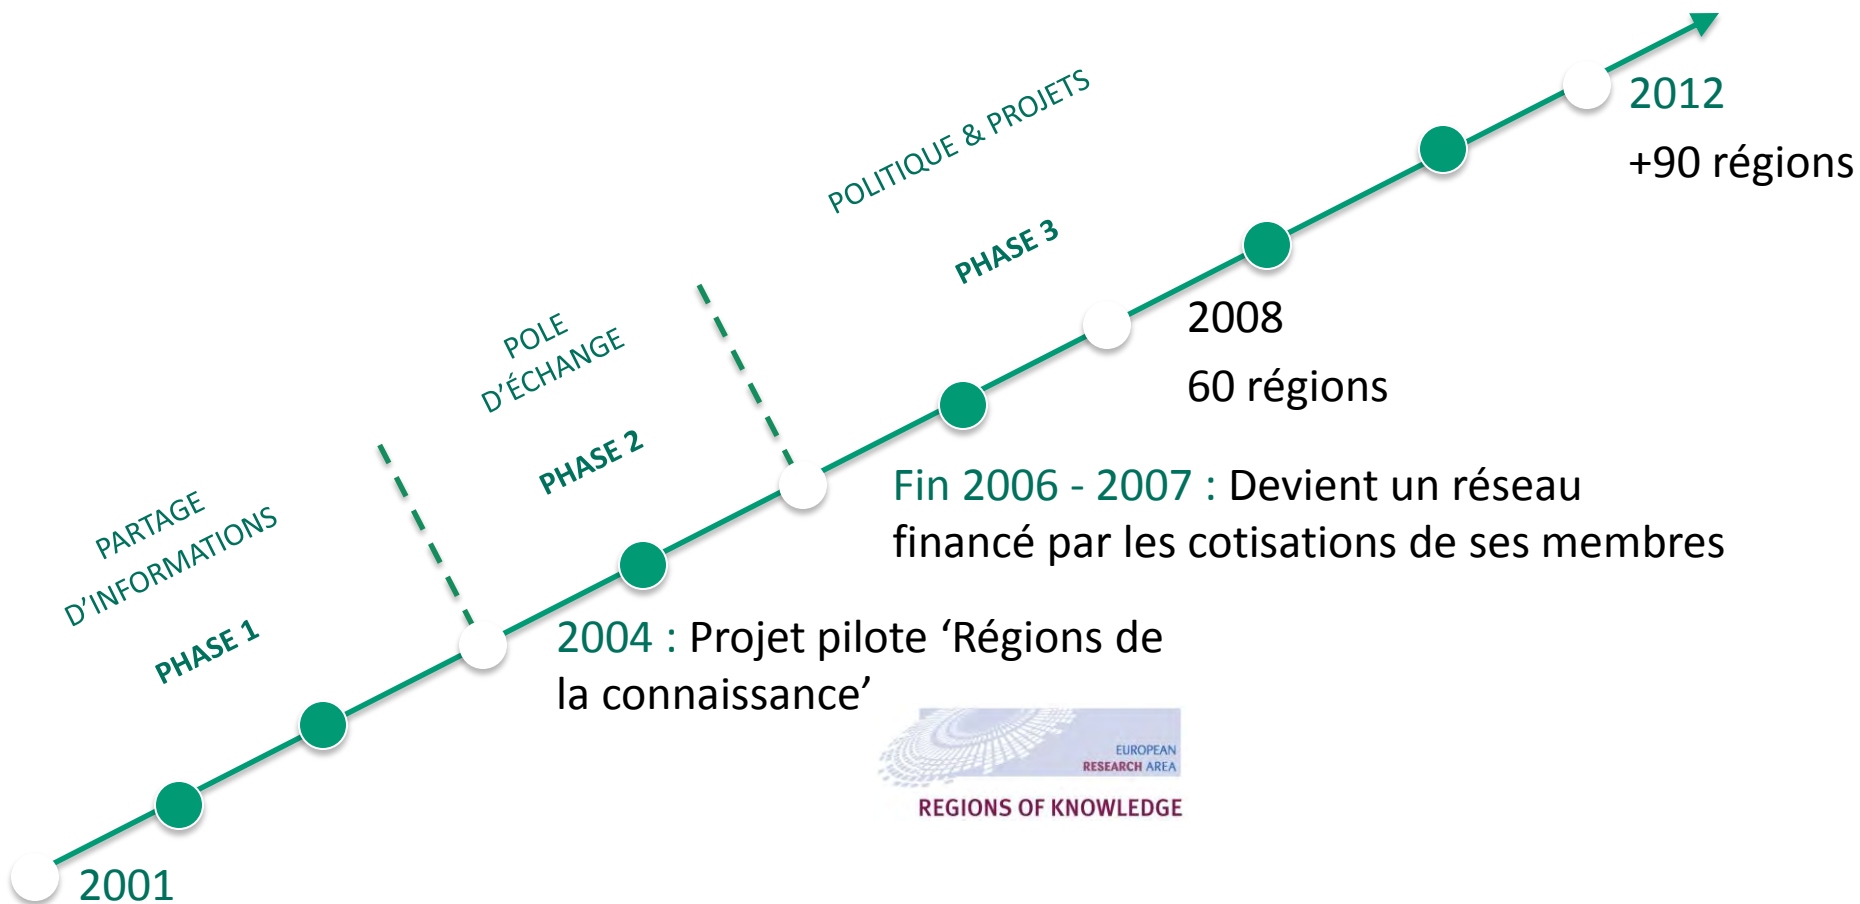

L'ÉVOLUTION D'ERRIN

ERRIN European Regions
Research and Innovation Network