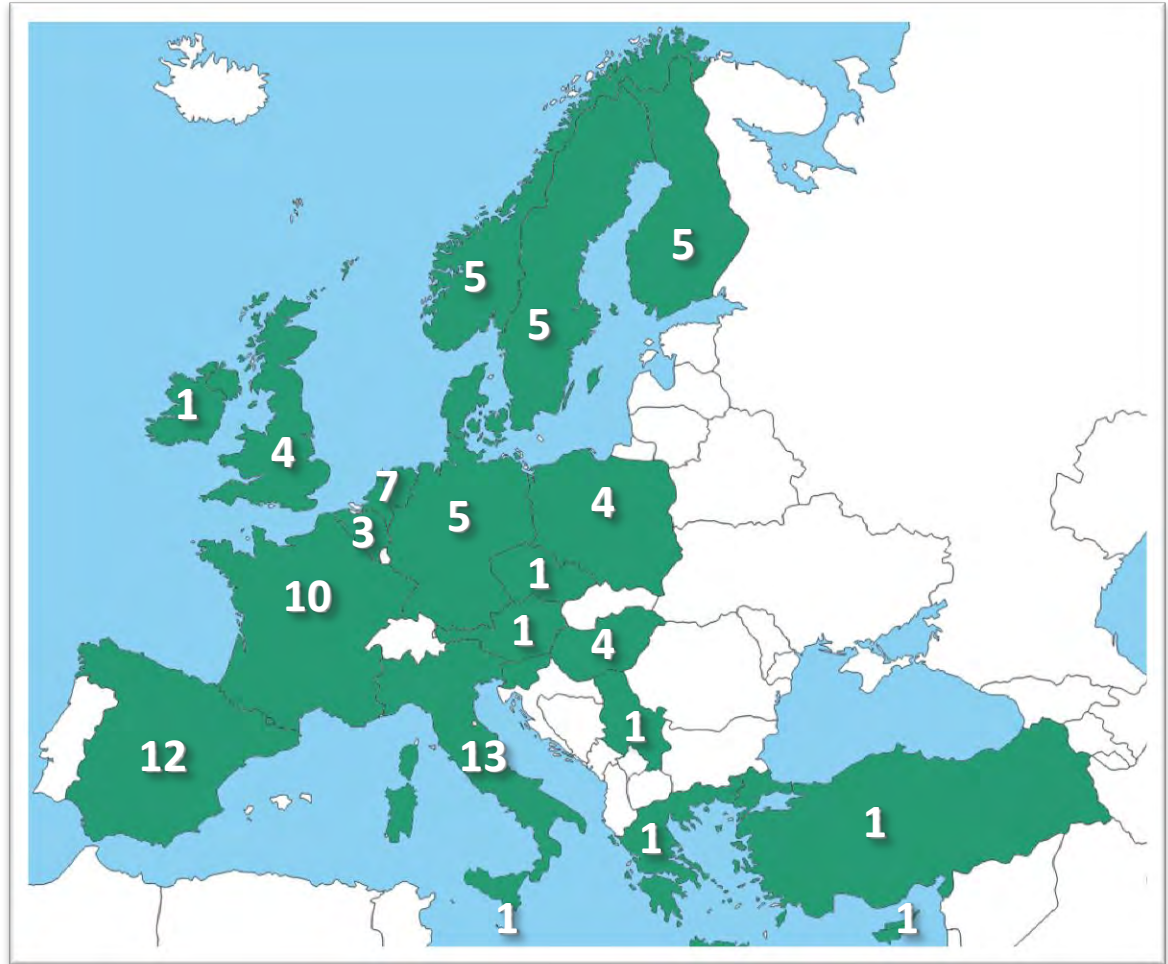

**ERRIN** European Regions  
Research and Innovation Network

**ERRIN** permet aux régions de  
**faire entendre leur voix** à Bruxelles dans le domaine  
de la recherche et de l'innovation  
et de  
**contribuer à l'appropriation et à la mise en œuvre**  
de la stratégie **Europe 2020** et de  
l'initiative phare de **l'Union de l'Innovation.**

# L'ÉVOLUTION D'ERRIN

**ERRIN** European Regions  
Research and Innovation Network

[WWW.ERRIN.EU](http://WWW.ERRIN.EU)

**ERRIN** European Regions  
Research and Innovation Network

**95** régions

**ERRIN** European Regions  
Research and Innovation Network

# 4 PRIORITES

**ERRIN** European Regions  
Research and Innovation Network

Politique

Et les Régions ?

**Influencer la politique européenne**  
en matière de  
**recherche et d'innovation**  
et  
**valoriser la dimension régionale**