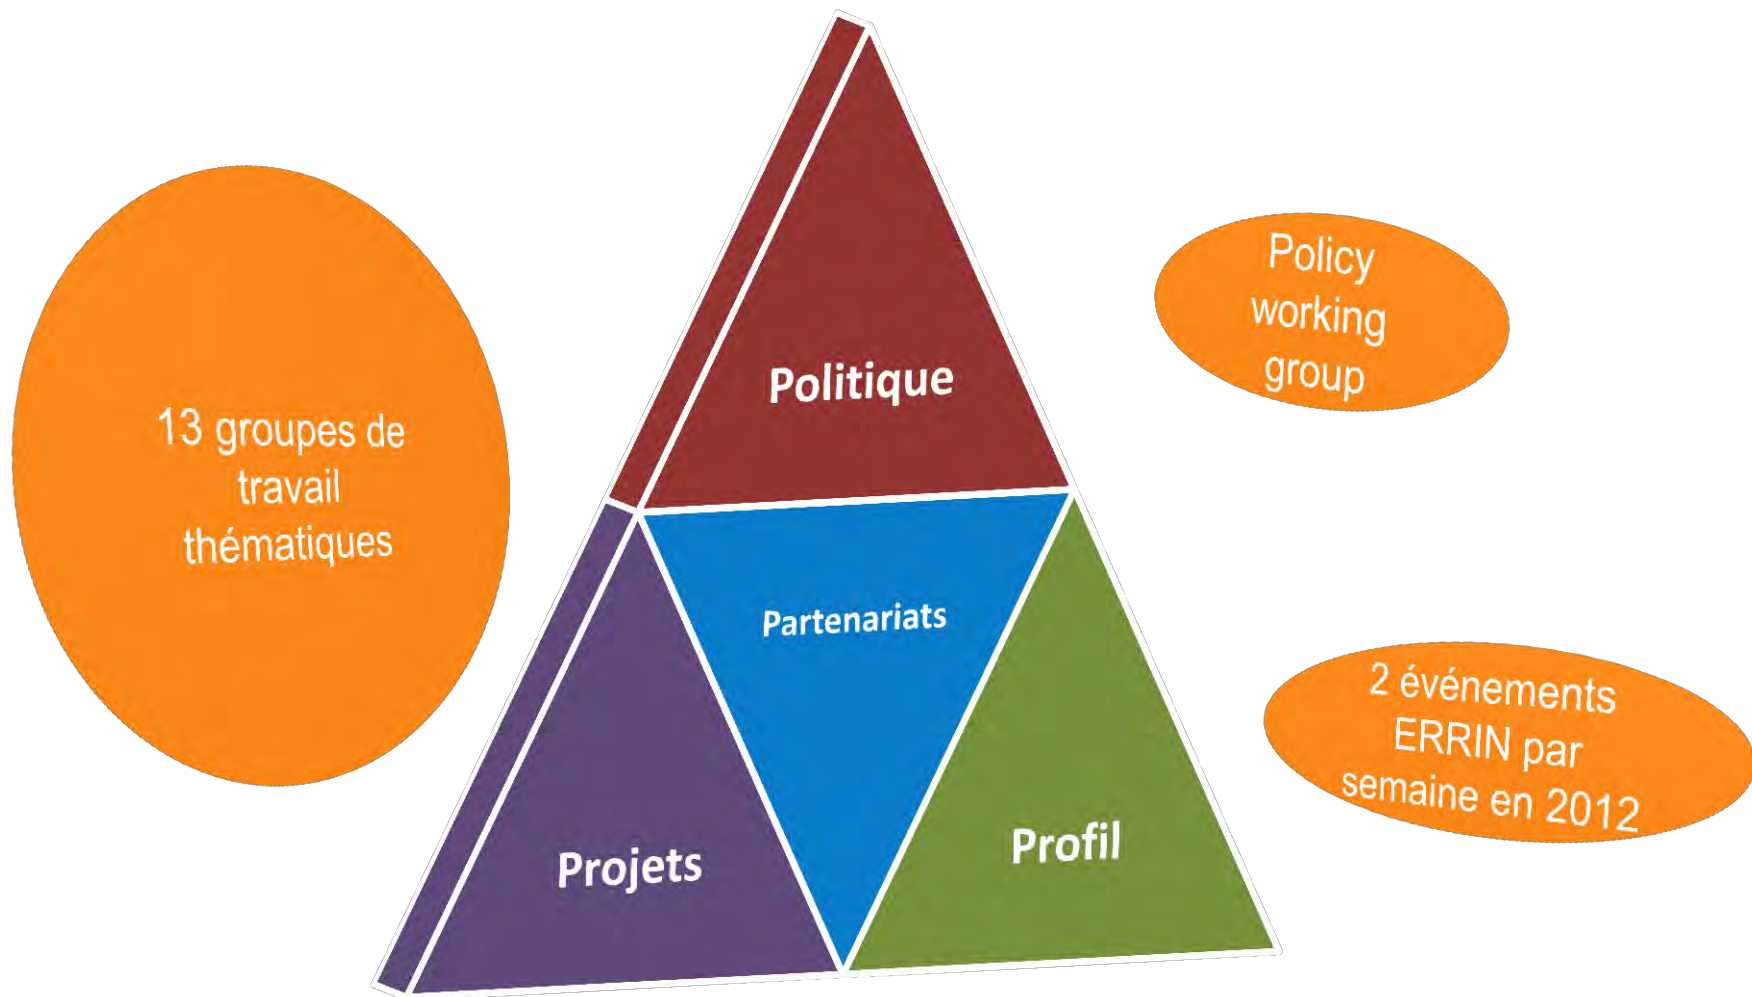

**ERRIN** European Regions  
Research and Innovation Network

**ERRIN** est une plateforme basée à Bruxelles qui permet aux régions européennes de renforcer leur pouvoir de recherche et d'innovation par l'échange d'informations, le partage de bonnes pratiques, le soutien au développement de projets, l'élaboration de politiques et l'accroissement de leur visibilité.

**ERRIN** European Regions  
Research and Innovation Network

**ERRIN** permet aux régions de  
**faire entendre leur voix** à Bruxelles dans le domaine  
de la recherche et de l'innovation  
et de  
**contribuer à l'appropriation et à la mise en œuvre**  
de la stratégie **Europe 2020** et de  
l'initiative phare de **l'Union de l'Innovation.**

# L'ÉVOLUTION D'ERRIN

**ERRIN** European Regions  
Research and Innovation Network

[WWW.ERRIN.EU](http://WWW.ERRIN.EU)

**ERRIN** European Regions  
Research and Innovation Network

**95** régions

**ERRIN** European Regions  
Research and Innovation Network

# 4 PRIORITES

**ERRIN** European Regions  
Research and Innovation Network

Politique

Et les Régions ?

**Influencer la politique européenne**  
en matière de  
**recherche et d'innovation**  
et  
**valoriser la dimension régionale**